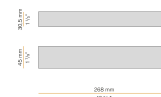

YDV.024.120.A01

Alimentation LED, 120W 24V DC.