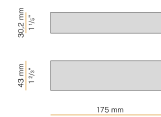

XM18/24 DIM

Alimentation LED, 18W 24V DC, dimmable DALI/Push DIM.