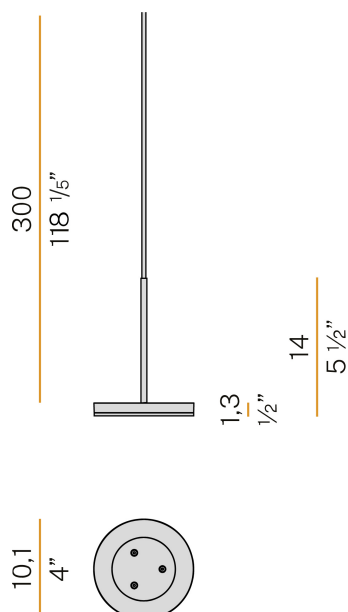

PANZERI

Bella

24V DC
M05202.011.0510

Fiche technique

CODE	M05202.011.0510
CONSUMMATION ÉLECTRIQUE DU SYSTÈME	4,5W
EFFICACITÉ	97lm/W
SOURCE DE LUMIÈRE	LED
DURÉE DE VIE DE LA SOURCE LUMINEUSE	L80 (B10) 70.000h
TEMPÉRATURE DE COULEUR	2700K Ra>90
DISTRIBUTION LUMINEUSE	faisceau diffus
ALIMENTATION ÉLECTRIQUE	24V DC
ALIMENTATION	déporté non inclus
FLUX LUMINEUX NOMINAL	460lm
FLUX LUMINEUX SORTANT	388lm
EFFICACITÉ	84,3%
POIDS	0,22 Kg
DEGRÉ DE PROTECTION	IP40
TOLÉRANCE DE COULEUR	SDCM 3
DIMENSIONS DE L'EMBALLAGE	13,0 x 24,0 x 12,0 cm

Suspension pour installations simples ou multiples, avec émission directe.
Structure en aluminium moulé sous pression avec peinture polyacrylique blanche, noire, bronze, laiton satiné ou titane.
Écran diffuseur en matériau acrylique façonné avec finition satinée.
Disque de fermeture en aluminium avec peinture polyacrylique.
Kit de suspension avec tige en tube de laiton avec peinture polyacrylique.
Câble coaxial transparent d'alimentation et de suspension en PVC d'une longueur de 3 m (118.1").
Fourni sans platine d'alimentation, équipé d'un serre-câble à l'extrémité libre du câble.

Dessin technique

Diagramme polaire

PANZERI

Bella

Accessories / alimentation

XM100/24 DIM

Alimentation LED, 100W 24V DC, dimmable DALI/Push DIM.

XM150/24 DIM