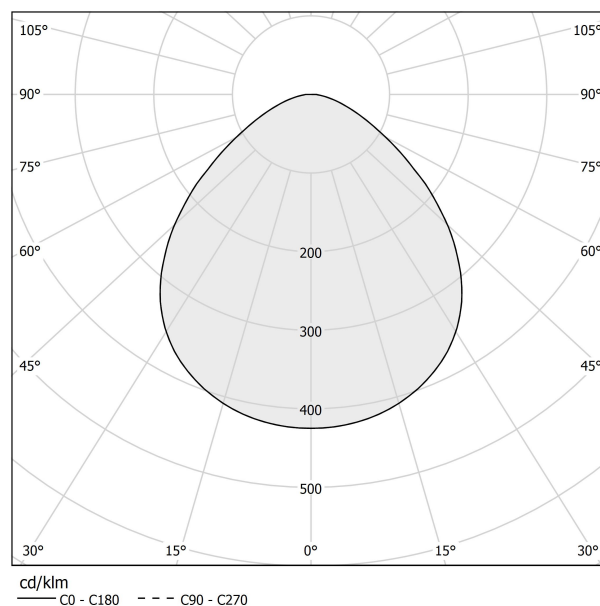

Diagramme polaire