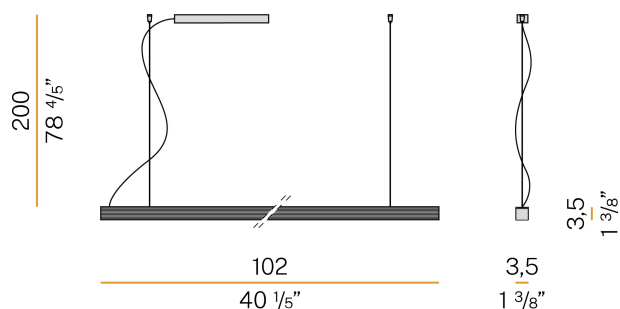

Dessin technique