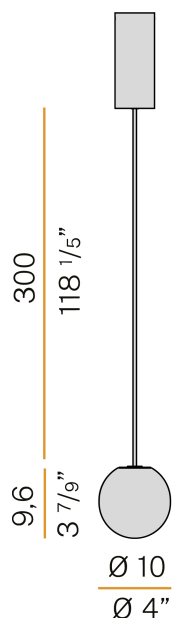

PANZERI

Murané

220-240V AC ON-OFF

L11906.010.0501

 noir satiné

Fiche technique

CODE	L11906.010.0501
CONSUMMATION ÉLECTRIQUE DU SYSTÈME	4W
EFFICACITÉ	41.75lm/W
SOURCE DE LUMIÈRE	LED
TEMPÉRATURE DE COULEUR	2700K Ra>90
DISTRIBUTION LUMINEUSE	faisceau diffus
ALIMENTATION ÉLECTRIQUE	220-240V AC
FRÉQUENCE	50/60Hz
CONFIGURATION ÉLECTRIQUE	ON-OFF
ALIMENTATION	intégré inclus
FLUX LUMINEUX SORTANT	167lm
POIDS	0,78 Kg
DEGRÉ DE PROTECTION	IP20
TOLÉRANCE DE COULEUR	SDCM 3
DIMENSIONS DE L'EMBALLAGE	0,0 x 0,0 x 0,0 cm

Suspension d'intérieur, avec émission directe et indirecte.

Support de câblage en laiton tourné.

Diffuseur en verre soufflé vert forêt.

Disque de fermeture en aluminium tourné avec peinture polyacrylique champagne.

Câble coaxial transparent d'alimentation et de suspension en PVC d'une longueur de 3 m (118.1").

Platine d'alimentation avec support de fixation au plafond en tôle découpée et boîtier en aluminium extrudé avec peinture polyacrylique champagne ou noir satiné.

Dessin technique

Diagramme polaire