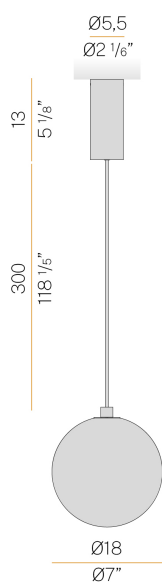

PANZERI

Murané

220-240V AC ON-OFF

L11905.018.0501

 champagne

Fiche technique

CODE	L11905.018.0501
CONSUMMATION ÉLECTRIQUE DU SYSTÈME	4W
EFFICACITÉ	41.75lm/W
SOURCE DE LUMIÈRE	LED
TEMPÉRATURE DE COULEUR	2700K Ra>90
DISTRIBUTION LUMINEUSE	faisceau diffus
ALIMENTATION ÉLECTRIQUE	220-240V AC
FRÉQUENCE	50/60Hz
CONFIGURATION ÉLECTRIQUE	ON-OFF
ALIMENTATION	intégré inclus
FLUX LUMINEUX SORTANT	167lm
POIDS	1,19 Kg
DEGRÉ DE PROTECTION	IP20
TOLÉRANCE DE COULEUR	SDCM 3
DIMENSIONS DE L'EMBALLAGE	0,0 x 0,0 x 0,0 cm

Suspension d'intérieur, avec émission directe et indirecte.

Support de câblage en laiton tourné.

Diffuseur en verre soufflé vert forêt.

Disque de fermeture en aluminium tourné avec peinture polyacrylique champagne.

Câble coaxial transparent d'alimentation et de suspension en PVC d'une longueur de 3 m (118.1").

Platine d'alimentation avec support de fixation au plafond en tôle découpée et boîtier en aluminium extrudé avec peinture polyacrylique champagne ou noir satiné.

Dessin technique

Diagramme polaire