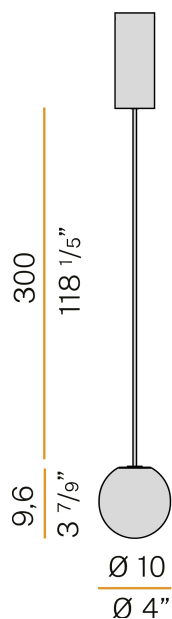

### Fiche technique

CODE	L11905.010.0501
CONSUMMATION ÉLECTRIQUE DU SYSTÈME	4W
EFFICACITÉ	41.75lm/W
SOURCE DE LUMIÈRE	LED
TEMPÉRATURE DE COULEUR	2700K Ra>90
DISTRIBUTION LUMINEUSE	faisceau diffus
ALIMENTATION ÉLECTRIQUE	220-240V AC
FRÉQUENCE	50/60Hz
CONFIGURATION ÉLECTRIQUE	ON-OFF
ALIMENTATION	intégré inclus
FLUX LUMINEUX SORTANT	167lm
POIDS	0,78 Kg
DEGRÉ DE PROTECTION	IP20
TOLÉRANCE DE COULEUR	SDCM 3
DIMENSIONS DE L'EMBALLAGE	0,0 x 0,0 x 0,0 cm

Suspension d'intérieur, avec émission directe et indirecte.  
Support de câblage en laiton tourné.  
Diffuseur en verre soufflé vert forêt.  
Disque de fermeture en aluminium tourné avec peinture polyacrylique champagne.  
Câble coaxial transparent d'alimentation et de suspension en PVC d'une longueur de 3 m (118.1").  
Platine d'alimentation avec support de fixation au plafond en tôle découpée et boîtier en aluminium extrudé avec peinture polyacrylique champagne ou noir satiné.

### Dessin technique

### Diagramme polaire