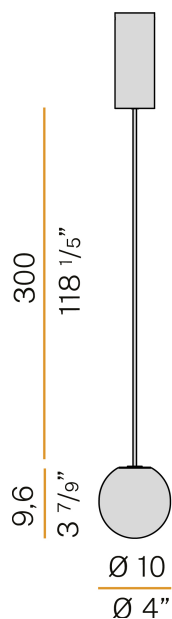

## Murané

220-240V AC ON-OFF  
L11706.010.0501

 noir satiné

### Fiche technique

CODE	L11706.010.0501
CONSUMMATION ÉLECTRIQUE DU SYSTÈME	4W
EFFICACITÉ	41.75lm/W
SOURCE DE LUMIÈRE	LED
TEMPÉRATURE DE COULEUR	2700K Ra>90
DISTRIBUTION LUMINEUSE	faisceau diffus
ALIMENTATION ÉLECTRIQUE	220-240V AC
FRÉQUENCE	50/60Hz
CONFIGURATION ÉLECTRIQUE	ON-OFF
ALIMENTATION	intégré inclus
FLUX LUMINEUX SORTANT	167lm
POIDS	0,78 Kg
DEGRÉ DE PROTECTION	IP20
TOLÉRANCE DE COULEUR	SDCM 3
DIMENSIONS DE L'EMBALLAGE	0,0 x 0,0 x 0,0 cm

Suspension d'intérieur, avec émission directe et indirecte.  
Support de câblage en laiton tourné.  
Écran diffuseur en verre soufflé transparent.  
Disque de fermeture en aluminium tourné avec peinture polyacrylique champagne.  
Câble coaxial transparent d'alimentation et de suspension en PVC d'une longueur de 3 m (118.1").  
Platine d'alimentation avec support de fixation au plafond en tôle découpée et boîtier en aluminium extrudé avec peinture polyacrylique champagne ou noir satiné.

### Diagramme polaire