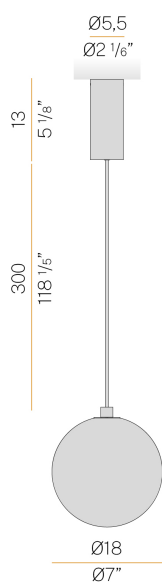

PANZERI

Murané

220-240V AC ON-OFF

L11505.018.0501

 champagne

Fiche technique

CODE	L11505.018.0501
CONSUMMATION ÉLECTRIQUE DU SYSTÈME	4W
EFFICACITÉ	41.75lm/W
SOURCE DE LUMIÈRE	LED
TEMPÉRATURE DE COULEUR	2700K Ra>90
DISTRIBUTION LUMINEUSE	faisceau diffus
ALIMENTATION ÉLECTRIQUE	220-240V AC
FRÉQUENCE	50/60Hz
CONFIGURATION ÉLECTRIQUE	ON-OFF
ALIMENTATION	intégré inclus
FLUX LUMINEUX SORTANT	167lm
POIDS	1,19 Kg
DEGRÉ DE PROTECTION	IP20
TOLÉRANCE DE COULEUR	SDCM 3
DIMENSIONS DE L'EMBALLAGE	0,0 x 0,0 x 0,0 cm

Suspension d'intérieur, avec émission directe et indirecte.

Support de câblage en laiton tourné.

Écran diffuseur en verre soufflé dans la couleur bronze.

Disque de fermeture en aluminium tourné avec peinture polyacrylique champagne.

Câble coaxial transparent d'alimentation et de suspension en PVC d'une longueur de 3 m (118.1").

Platine d'alimentation avec support de fixation au plafond en tôle découpée et boîtier en aluminium extrudé avec peinture polyacrylique champagne ou noir satiné.

Dessin technique

Diagramme polaire