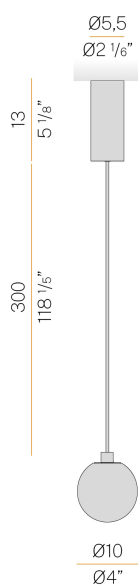

PANZERI

Murané

220-240V AC ON-OFF

L11505.010.0501

 champagne

Fiche technique

CODE	L11505.010.0501
CONSUMMATION ÉLECTRIQUE DU SYSTÈME	4W
EFFICACITÉ	41.75lm/W
SOURCE DE LUMIÈRE	LED
TEMPÉRATURE DE COULEUR	2700K Ra>90
DISTRIBUTION LUMINEUSE	faisceau diffus
ALIMENTATION ÉLECTRIQUE	220-240V AC
FRÉQUENCE	50/60Hz
CONFIGURATION ÉLECTRIQUE	ON-OFF
ALIMENTATION	intégré inclus
FLUX LUMINEUX SORTANT	167lm
POIDS	0,68 Kg
DEGRÉ DE PROTECTION	IP20
TOLÉRANCE DE COULEUR	SDCM 3
DIMENSIONS DE L'EMBALLAGE	14,0 x 30,0 x 13,0 cm

Suspension d'intérieur, avec émission directe et indirecte.

Support de câblage en laiton tourné.

Écran diffuseur en verre soufflé dans la couleur bronze.

Disque de fermeture en aluminium tourné avec peinture polyacrylique champagne.

Câble coaxial transparent d'alimentation et de suspension en PVC d'une longueur de 3 m (118.1").

Platine d'alimentation avec support de fixation au plafond en tôle découpée et boîtier en aluminium extrudé avec peinture polyacrylique champagne ou noir satiné.

Dessin technique

Diagramme polaire