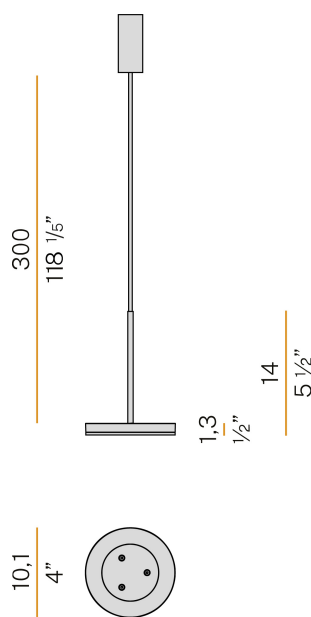

PANZERI

Bella

220-240V AC ON-OFF
L05217.011.0501

Fiche technique

CODE	L05217.011.0501
CONSUMMATION ÉLECTRIQUE DU SYSTÈME	6,5W
EFFICACITÉ	64.67lm/W
SOURCE DE LUMIÈRE	LED
DURÉE DE VIE DE LA SOURCE LUMINEUSE	L80 (B10) 70.000h
TEMPÉRATURE DE COULEUR	2700K Ra>90
DISTRIBUTION LUMINEUSE	faisceau diffus
ALIMENTATION ÉLECTRIQUE	220-240V AC
FRÉQUENCE	50/60Hz
CONFIGURATION ÉLECTRIQUE	ON-OFF
ALIMENTATION	intégré inclus
FLUX LUMINEUX NOMINAL	460lm
FLUX LUMINEUX SORTANT	388lm
EFFICACITÉ	84.3%
POIDS	0,55 Kg
DEGRÉ DE PROTECTION	IP40
TOLÉRANCE DE COULEUR	SDCM 3
DIMENSIONS DE L'EMBALLAGE	13,0 x 24,0 x 12,0 cm

Dessin technique

Diagramme polaire

PANZERI

Bella

Accessories / diffusion

YPL05207.015

Abat-jour en tissu plissé de couleur ivoire. Installation simple par clipsage.