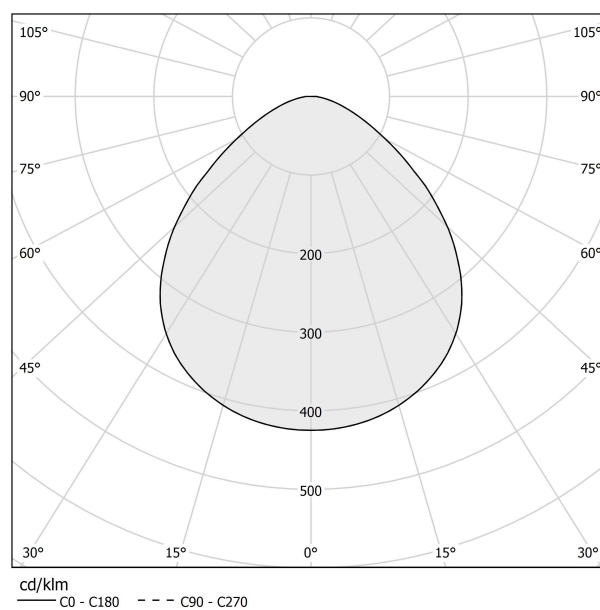

PANZERI

Bella

220-240V AC ON-OFF
L05217.011.0501

Fiche technique

CODE	L05217.011.0501
CONSUMMATION ÉLECTRIQUE DU SYSTÈME	6,5W
EFFICACITÉ	64.67lm/W
SOURCE DE LUMIÈRE	LED
DURÉE DE VIE DE LA SOURCE LUMINEUSE	L80 (B10) 70.000h
TEMPÉRATURE DE COULEUR	2700K Ra>90
DISTRIBUTION LUMINEUSE	faisceau diffus
ALIMENTATION ÉLECTRIQUE	220-240V AC
FRÉQUENCE	50/60Hz
CONFIGURATION ÉLECTRIQUE	ON-OFF
ALIMENTATION	intégré inclus
FLUX LUMINEUX NOMINAL	460lm
FLUX LUMINEUX SORTANT	388lm
EFFICACITÉ	84.3%
POIDS	0,55 Kg
DEGRÉ DE PROTECTION	IP40
TOLÉRANCE DE COULEUR	SDCM 3
DIMENSIONS DE L'EMBALLAGE	13,0 x 24,0 x 12,0 cm

Dessin technique

Diagramme polaire

PANZERI

Bella

Accessories / diffusion

YPL05207.015

Abat-jour en tissu plissé de couleur ivoire. Installation simple par clipsage.