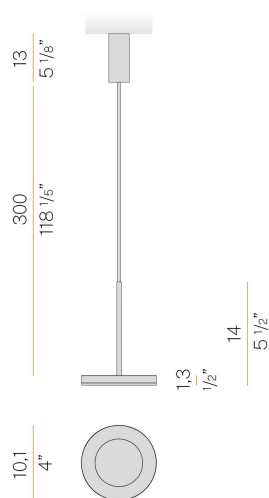

PANZERI

Bella

220-240V AC ON-OFF
L05205.011.0501

 champagne

DIRECT
LIGHT

Fiche technique

CODE	L05205.011.0501
CONSUMMATION ÉLECTRIQUE DU SYSTÈME	6,5W
EFFICACITÉ	64.67lm/W
SOURCE DE LUMIÈRE	LED
DURÉE DE VIE DE LA SOURCE LUMINEUSE	L80 (B10) 70.000h
TEMPÉRATURE DE COULEUR	2700K Ra>90
DISTRIBUTION LUMINEUSE	faisceau diffus
ALIMENTATION ÉLECTRIQUE	220-240V AC
FRÉQUENCE	50/60Hz
CONFIGURATION ÉLECTRIQUE	ON-OFF
ALIMENTATION	intégré inclus
FLUX LUMINEUX NOMINAL	460lm
FLUX LUMINEUX SORTANT	388lm
EFFICACITÉ	84.3%
POIDS	0,55 Kg
DEGRÉ DE PROTECTION	IP40
TOLÉRANCE DE COULEUR	SDCM 3
DIMENSIONS DE L'EMBALLAGE	13,0 x 24,0 x 12,0 cm

Dessin technique

Suspension d'intérieur, avec émission directe.
Structure en aluminium moulé sous pression avec peinture polyacrylique blanche, noire, bronze, laiton satiné ou titane.
Écran diffuseur en matériau acrylique façonné avec finition satinée.
Disque de fermeture en aluminium avec peinture polyacrylique.
Kit de suspension avec tige en tube de laiton avec peinture polyacrylique.
Câble coaxial transparent d'alimentation et de suspension en PVC d'une longueur de 3 m (118.1").
Platine d'alimentation avec support de fixation au plafond en tôle découpée et boîtier en aluminium extrudé avec peinture polyacrylique blanche, noire, bronze, laiton satiné ou titane.

Diagramme polaire