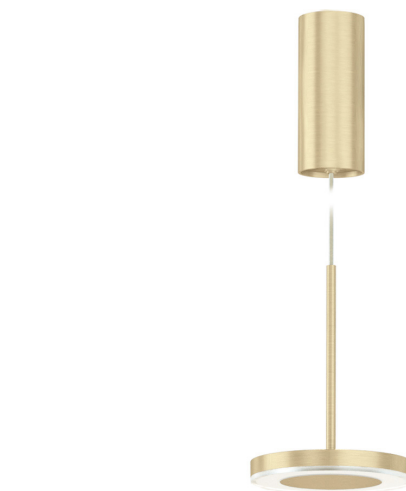

PANZERI

Bella

220-240V AC ON-OFF
L05205.011.0501

 champagne

DIRECT
LIGHT

Fiche technique

CODE	L05205.011.0501
CONSUMMATION ÉLECTRIQUE DU SYSTÈME	6,5W
EFFICACITÉ	64.67lm/W
SOURCE DE LUMIÈRE	LED
DURÉE DE VIE DE LA SOURCE LUMINEUSE	L80 (B10) 70.000h
TEMPÉRATURE DE COULEUR	2700K Ra>90
DISTRIBUTION LUMINEUSE	faisceau diffus
ALIMENTATION ÉLECTRIQUE	220-240V AC
FRÉQUENCE	50/60Hz
CONFIGURATION ÉLECTRIQUE	ON-OFF
ALIMENTATION	intégré inclus
FLUX LUMINEUX NOMINAL	460lm
FLUX LUMINEUX SORTANT	388lm
EFFICACITÉ	84.3%
POIDS	0,55 Kg
DEGRÉ DE PROTECTION	IP40
TOLÉRANCE DE COULEUR	SDCM 3
DIMENSIONS DE L'EMBALLAGE	13,0 x 24,0 x 12,0 cm

Dessin technique

Suspension d'intérieur, avec émission directe.
Structure en aluminium moulé sous pression avec peinture polyacrylique blanche, noire, bronze, laiton satiné ou titane.
Écran diffuseur en matériau acrylique façonné avec finition satinée.
Disque de fermeture en aluminium avec peinture polyacrylique.
Kit de suspension avec tige en tube de laiton avec peinture polyacrylique.
Câble coaxial transparent d'alimentation et de suspension en PVC d'une longueur de 3 m (118.1").
Platine d'alimentation avec support de fixation au plafond en tôle découpée et boîtier en aluminium extrudé avec peinture polyacrylique blanche, noire, bronze, laiton satiné ou titane.