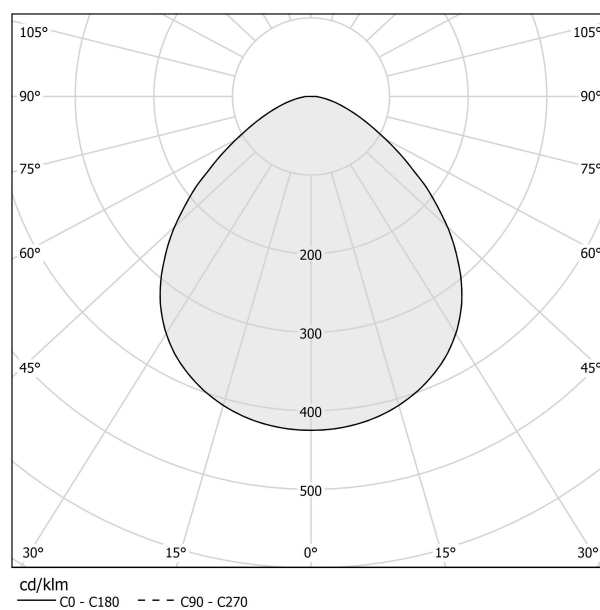

### Fiche technique

CODE	L05201.011.0501
CONSUMMATION ÉLECTRIQUE DU SYSTÈME	6,5W
EFFICACITÉ	64,67lm/W
SOURCE DE LUMIÈRE	LED
DURÉE DE VIE DE LA SOURCE LUMINEUSE	L80 (B10) 70.000h
TEMPÉRATURE DE COULEUR	2700K Ra>90
DISTRIBUTION LUMINEUSE	faisceau diffus
ALIMENTATION ÉLECTRIQUE	220-240V AC
FRÉQUENCE	50/60Hz
CONFIGURATION ÉLECTRIQUE	ON-OFF
ALIMENTATION	intégré inclus
FLUX LUMINEUX NOMINAL	460lm
FLUX LUMINEUX SORTANT	388lm
EFFICACITÉ	84,3%
POIDS	0,55 Kg
DEGRÉ DE PROTECTION	IP40
TOLÉRANCE DE COULEUR	SDCM 3
DIMENSIONS DE L'EMBALLAGE	13,0 x 24,0 x 12,0 cm

### Dessin technique

### Diagramme polaire