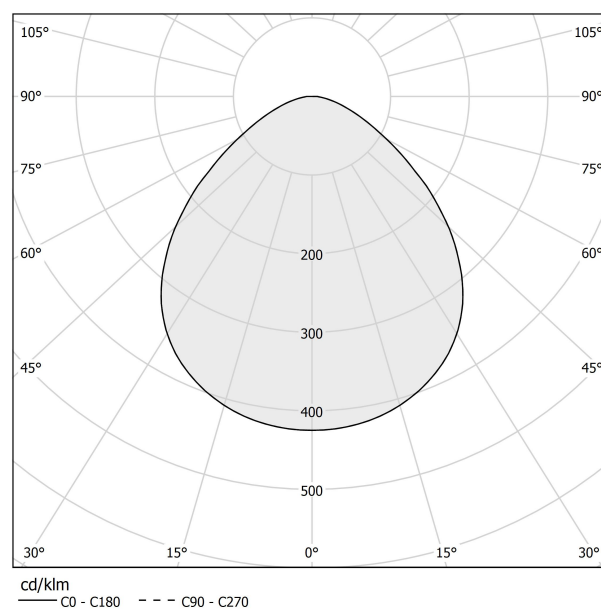

Dessin technique

Diagramme polaire

PANZERI

Bella

Accessories / diffusion

YPL05207.015

Abat-jour en tissu plissé de couleur ivoire. Installation simple par clipsage.