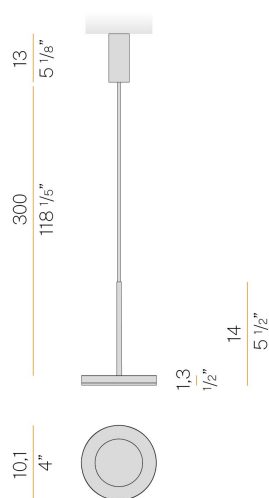

## Bella

220-240V AC ON-OFF  
L05201.011.0501

● blanc

### Fiche technique

CODE	L05201.011.0501
CONSUMMATION ÉLECTRIQUE DU SYSTÈME	6,5W
EFFICACITÉ	64,67lm/W
SOURCE DE LUMIÈRE	LED
DURÉE DE VIE DE LA SOURCE LUMINEUSE	L80 (B10) 70.000h
TEMPÉRATURE DE COULEUR	2700K Ra>90
DISTRIBUTION LUMINEUSE	faisceau diffus
ALIMENTATION ÉLECTRIQUE	220-240V AC
FRÉQUENCE	50/60Hz
CONFIGURATION ÉLECTRIQUE	ON-OFF
ALIMENTATION	intégré inclus
FLUX LUMINEUX NOMINAL	460lm
FLUX LUMINEUX SORTANT	388lm
EFFICACITÉ	84,3%
POIDS	0,55 Kg
DEGRÉ DE PROTECTION	IP40
TOLÉRANCE DE COULEUR	SDCM 3
DIMENSIONS DE L'EMBALLAGE	13,0 x 24,0 x 12,0 cm

Suspension d'intérieur, avec émission directe.  
Structure en aluminium moulé sous pression avec peinture polyacrylique blanche, noire, bronze, laiton satiné ou titane.  
Écran diffuseur en matériau acrylique façonné avec finition satinée.  
Disque de fermeture en aluminium avec peinture polyacrylique.  
Kit de suspension avec tige en tube de laiton avec peinture polyacrylique.  
Câble coaxial transparent d'alimentation et de suspension en PVC d'une longueur de 3 m (118.1").  
Platine d'alimentation avec support de fixation au plafond en tôle découpée et boîtier en aluminium extrudé avec peinture polyacrylique blanche, noire, bronze, laiton satiné ou titane.

### Diagramme polaire