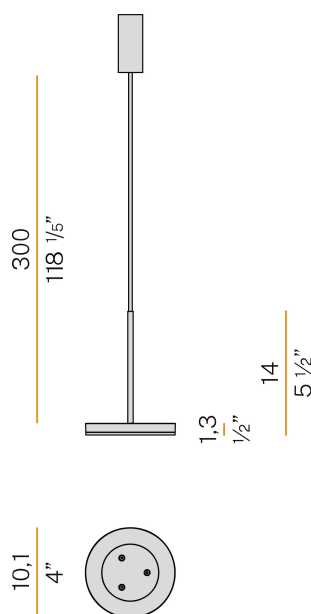

PANZERI

Bella

220-240V AC ON-OFF
L05201.011.0501

● blanc

Fiche technique

CODE	L05201.011.0501
CONSUMMATION ÉLECTRIQUE DU SYSTÈME	6,5W
EFFICACITÉ	64.67lm/W
SOURCE DE LUMIÈRE	LED
DURÉE DE VIE DE LA SOURCE LUMINEUSE	L80 (B10) 70.000h
TEMPÉRATURE DE COULEUR	2700K Ra>90
DISTRIBUTION LUMINEUSE	faisceau diffus
ALIMENTATION ÉLECTRIQUE	220-240V AC
FRÉQUENCE	50/60Hz
CONFIGURATION ÉLECTRIQUE	ON-OFF
ALIMENTATION	intégré inclus
FLUX LUMINEUX NOMINAL	460lm
FLUX LUMINEUX SORTANT	388lm
EFFICACITÉ	84.3%
POIDS	0,55 Kg
DEGRÉ DE PROTECTION	IP40
TOLÉRANCE DE COULEUR	SDCM 3
DIMENSIONS DE L'EMBALLAGE	13,0 x 24,0 x 12,0 cm

Suspension d'intérieur, avec émission directe.
Structure en aluminium moulé sous pression avec peinture polyacrylique blanche, noire, bronze, laiton satiné ou titane.
Écran diffuseur en matériau acrylique façonné avec finition satinée.
Disque de fermeture en aluminium avec peinture polyacrylique.
Kit de suspension avec tige en tube de laiton avec peinture polyacrylique.
Câble coaxial transparent d'alimentation et de suspension en PVC d'une longueur de 3 m (118.1").
Platine d'alimentation avec support de fixation au plafond en tôle découpée et boîtier en aluminium extrudé avec peinture polyacrylique blanche, noire, bronze, laiton satiné ou titane.

Dessin technique

Diagramme polaire

PANZERI

Bella

Accessories / diffusion

YPL05207.015

Abat-jour en tissu plissé de couleur ivoire. Installation simple par clipsage.