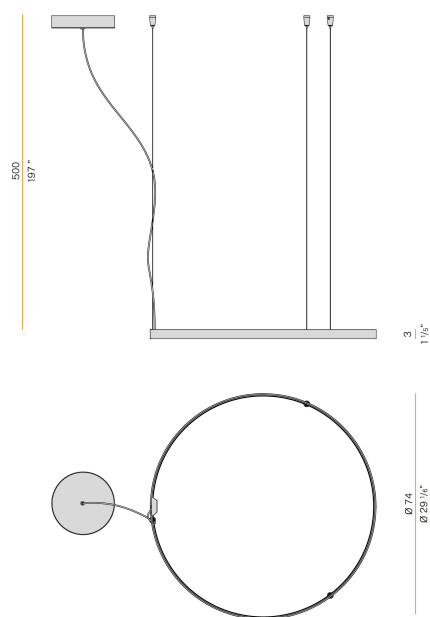

Suspension d'intérieur, avec émission directe et indirecte.
Structure en aluminium extrudé courbé avec peinture polyacrylique blanche, noire, bronze, laiton satiné ou titane.
Écran diffuseur en polycarbonate extrudé avec finition opaline.
Kit de suspension avec ajusteurs rapides et câbles en acier d'une longueur de 5m (196,9").
Cordon d'alimentation en PVC transparent d'une longueur de 5m (196,9").
Platine d'alimentation avec support de fixation au plafond en tôle découpée avec peinture polyacrylique blanche, noire, bronze, laiton satiné ou titane.

Dessin technique

Diagramme polaire

PANZERI

Zero Round Smart

Accessories / gradation

YCO.T001

Télécommande pour dispositifs sans fil ZigBee, pour allumer/éteindre et régler 4 groupes de 30 luminaires maximum.