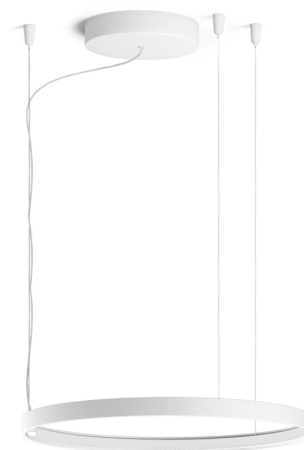

PANZERI

Zero Round Smart

220-240V AC dimmable (ZigBee)

L03301.050.0523

● blanc

Fiche technique

CODE	L03301.050.0523
CONSUMMATION ÉLECTRIQUE DU SYSTÈME	25W
EFFICACITÉ	81.56lm/W
SOURCE DE LUMIÈRE	LED
DURÉE DE VIE DE LA SOURCE LUMINEUSE	L70 (B50) 60.000h
TEMPÉRATURE DE COULEUR	2700K Ra>90
DISTRIBUTION LUMINEUSE	faisceau diffus
ALIMENTATION ÉLECTRIQUE	220-240V AC
FRÉQUENCE	50/60Hz
CONFIGURATION ÉLECTRIQUE	dimmable (ZigBee)
ALIMENTATION	intégré inclus
FLUX LUMINEUX NOMINAL	2835lm
FLUX LUMINEUX SORTANT	2039lm
EFFICACITÉ	71.9%
POIDS	1,91 Kg
DEGRÉ DE PROTECTION	IP20
TOLÉRANCE DE COULEUR	SDCM 3
DIMENSIONS DE L'EMBALLAGE	58,0 x 58,0 x 10,0 cm

Suspension d'intérieur, avec émission directe et indirecte.
Structure en aluminium extrudé courbé avec peinture polyacrylique blanche, noire, bronze, laiton satiné ou titane.
Écran diffuseur en polycarbonate extrudé avec finition opaline.
Kit de suspension avec ajusteurs rapides et câbles en acier d'une longueur de 5m (196,9").
Cordon d'alimentation en PVC transparent d'une longueur de 5m (196,9").
Platine d'alimentation avec support de fixation au plafond en tôle découpée avec peinture polyacrylique blanche, noire, bronze, laiton satiné ou titane.

Dessin technique

Diagramme polaire

PANZERI

Zero Round Smart

Accessories / gradation

YCO.T001

Télécommande pour dispositifs sans fil ZigBee, pour allumer/éteindre et régler 4 groupes de 30 luminaires maximum.