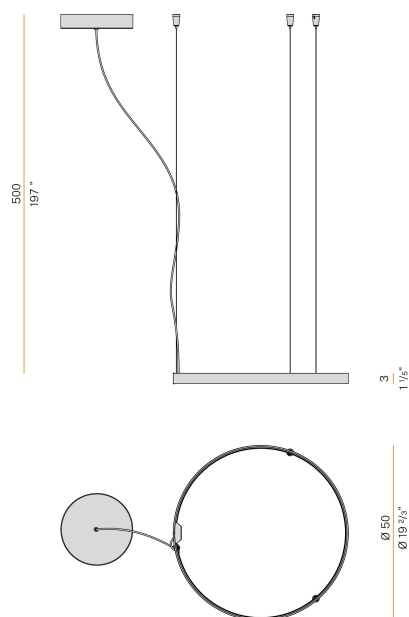

Suspension d'intérieur, avec émission directe et indirecte.
Structure en aluminium extrudé courbé avec peinture polyacrylique blanche, noire, bronze, laiton satiné ou titane.
Écran diffuseur en polycarbonate extrudé avec finition opaline.
Kit de suspension avec ajusteurs rapides et câbles en acier d'une longueur de 5m (196,9").
Cordon d'alimentation en PVC transparent d'une longueur de 5m (196,9").
Platine d'alimentation avec support de fixation au plafond en tôle découpée avec peinture polyacrylique blanche, noire, bronze, laiton satiné ou titane.

Dessin technique

Diagramme polaire

PANZERI

Zero Round Smart

Accessories / gradation

YCO.T001

Télécommande pour dispositifs sans fil ZigBee, pour allumer/éteindre et régler 4 groupes de 30 luminaires maximum.