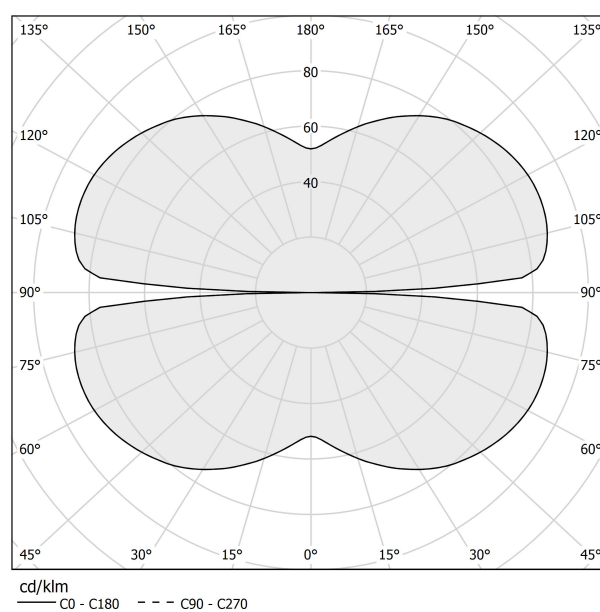

Suspension d'intérieur, avec émission directe et indirecte.
Structure en aluminium extrudé courbé avec peinture polyacrylique blanche, noire, bronze, laiton satiné ou titane.
Écran diffuseur en polycarbonate extrudé avec finition opaline.
Kit de suspension avec ajusteurs rapides et câbles en acier d'une longueur de 5m (196,9").
Cordon d'alimentation en PVC transparent d'une longueur de 5m (196,9").
Platine d'alimentation avec support de fixation au plafond en tôle découpée avec peinture polyacrylique blanche, noire, bronze, laiton satiné ou titane.

Dessin technique

Diagramme polaire

PANZERI

Zero Round Smart

Accessories / gradation

YCO.T001

Télécommande pour dispositifs sans fil ZigBee, pour allumer/éteindre et régler 4 groupes de 30 luminaires maximum.