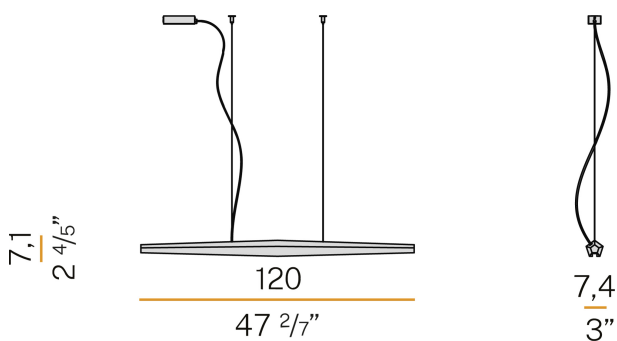

Dessin technique