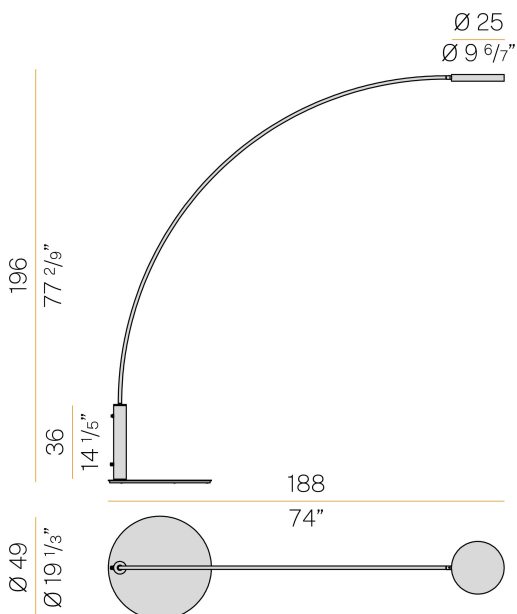

### Fiche technique

CODE	ET08428.170.0527
CONSUMMATION ÉLECTRIQUE DU SYSTÈME	18W
EFFICACITÉ	107.28lm/W
SOURCE DE LUMIÈRE	LED
TEMPÉRATURE DE COULEUR	2700K Ra>90
DISTRIBUTION LUMINEUSE	faisceau diffus
ALIMENTATION ÉLECTRIQUE	220-240V AC
FRÉQUENCE	50/60Hz
CONFIGURATION ÉLECTRIQUE	dimmable (Push DIM)
ALIMENTATION	intégré inclus
FLUX LUMINEUX NOMINAL	3013lm
FLUX LUMINEUX SORTANT	1931lm
EFFICACITÉ	64.1%
POIDS	20,00 Kg
DEGRÉ DE PROTECTION	IP65
TOLÉRANCE DE COULEUR	SDCM 3
DIMENSIONS DE L'EMBALLAGE	0,0 x 0,0 x 0,0 cm

Luminaire sur pied, pour l'extérieur, à émission directe ou indirecte.  
Base circulaire en matériau métallique, avec finition en peinture polyacrylique.  
Tige en tube de laiton calandré, finition peinture polyacrylique.  
Tête orientable en aluminium moulé sous pression, avec peinture polyacrylique en corten, vert olive texturé, blanc doux texturé et gris micacé.  
Diffuseur sérigraphié avec technologie UV, en polycarbonate opalin.

### Dessin technique

### Diagramme polaire