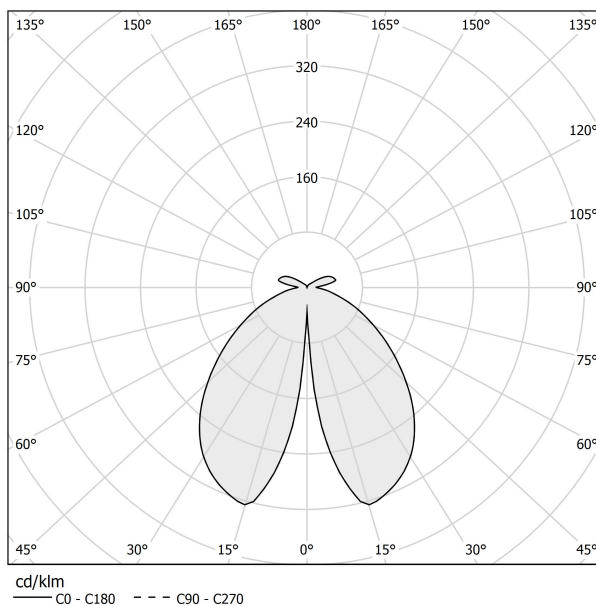

Vis en acier inoxydable.

Fourni avec cordon d'alimentation en néoprène.

Dessin technique

Diagramme polaire

PANZERI

Venexia

Accessories / fixation

YTF04800.012