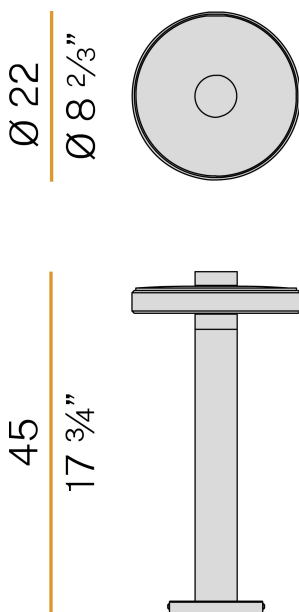

PANZERI

Venexia

220-240V AC ON-OFF
ET04834.045.0201

gris micacé

Fiche technique

CODE	ET04834.045.0201
CONSUMMATION ÉLECTRIQUE DU SYSTÈME	8W
EFFICACITÉ	74.25lm/W
SOURCE DE LUMIÈRE	LED
DURÉE DE VIE DE LA SOURCE LUMINEUSE	L80 (B20) 80.000h
TEMPÉRATURE DE COULEUR	2700K Ra>80
DISTRIBUTION LUMINEUSE	faisceau diffus
ALIMENTATION ÉLECTRIQUE	220-240V AC
FRÉQUENCE	50/60Hz
CONFIGURATION ÉLECTRIQUE	ON-OFF
ALIMENTATION	intégré inclus
FLUX LUMINEUX NOMINAL	930lm
FLUX LUMINEUX SORTANT	594lm
EFFICACITÉ	63.9%
POIDS	3,43 Kg
DEGRÉ DE PROTECTION	IP65
TOLÉRANCE DE COULEUR	SDCM 3
INDICE DE RÉSISTANCE AUX CHOCS	IK06
DIMENSIONS DE L'EMBALLAGE	27,0 x 27,0 x 56,0 cm

Lampadaire pour installation extérieure, avec émission directe.

Support pour la fixation au sol en tôle galvanisée.

Base en aluminium tourné avec peinture polyacrylique couleur corten, gris micacé ou laiton satiné.

Vis en acier inoxydable.

Fourni avec cordon d'alimentation en néoprène.

Dessin technique

Diagramme polaire

PANZERI

Venexia

Accessories / fixation

YTF04800.012