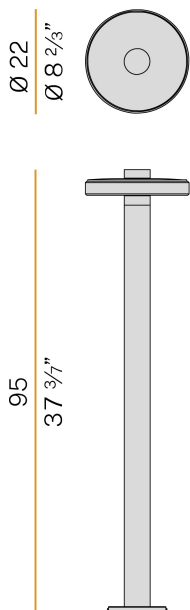

PANZERI

Venexia

220-240V AC ON-OFF

ET04816.095.0201

 corten

DIRECT
LIGHT

Fiche technique

CODE	ET04816.095.0201
CONSUMMATION ÉLECTRIQUE DU SYSTÈME	8W
EFFICACITÉ	74.25lm/W
SOURCE DE LUMIÈRE	LED
DURÉE DE VIE DE LA SOURCE LUMINEUSE	L80 (B20) 80.000h
TEMPÉRATURE DE COULEUR	2700K Ra>80
DISTRIBUTION LUMINEUSE	faisceau diffus
ALIMENTATION ÉLECTRIQUE	220-240V AC
FRÉQUENCE	50/60Hz
CONFIGURATION ÉLECTRIQUE	ON-OFF
ALIMENTATION	intégré inclus
FLUX LUMINEUX NOMINAL	930lm
FLUX LUMINEUX SORTANT	594lm
EFFICACITÉ	63.9%
POIDS	3,82 Kg
DEGRÉ DE PROTECTION	IP65
TOLÉRANCE DE COULEUR	SDCM 3
INDICE DE RÉSISTANCE AUX CHOCS	IK06
DIMENSIONS DE L'EMBALLAGE	28,0 x 102,0 x 30,0 cm

Lampadaire pour installation extérieure, avec émission directe.

Support pour la fixation au sol en tôle galvanisée.

Base en aluminium tourné avec peinture polyacrylique couleur corten, gris micacé ou laiton satiné.

Joint en silicone transparent.

Écran en verre moulé partiellement dépoli.

Disque de fermeture en aluminium tourné avec peinture polyacrylique blanche, noire ou avec un revêtement en feuille d'or.

Presse-câble M12 en laiton nickelé.

Vis en acier inoxydable.

Fourni avec cordon d'alimentation en néoprène.

Dessin technique

Diagramme polaire

PANZERI

Venexia

Accessories / fixation

YTF04800.012