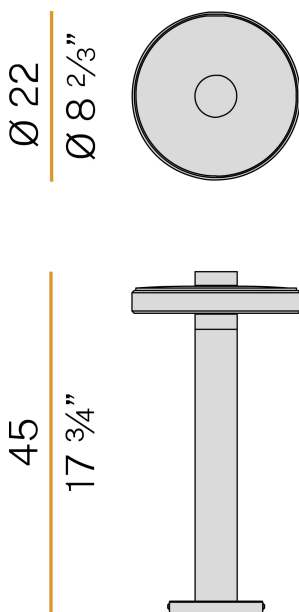

Lampadaire pour installation extérieure, avec émission directe.

Support pour la fixation au sol en tôle galvanisée.

Base en aluminium tourné avec peinture polyacrylique couleur corten, gris micacé ou laiton satiné.

Vis en acier inoxydable.

Fourni avec cordon d'alimentation en néoprène.

Dessin technique

Diagramme polaire

PANZERI

Venexia

Accessories / fixation

YTF04800.012