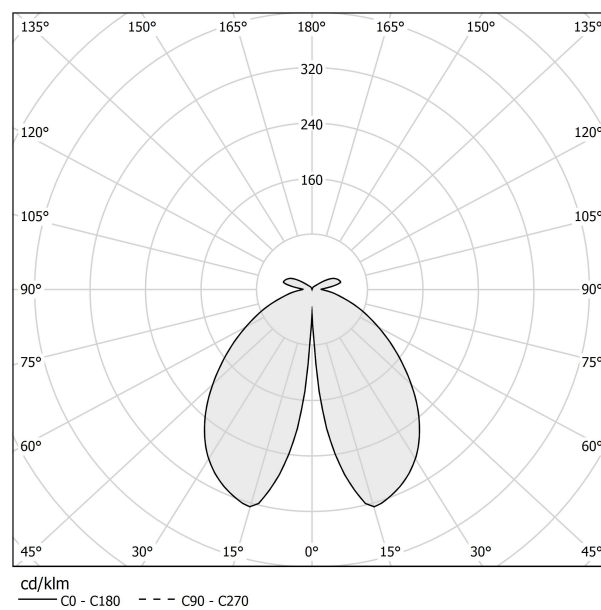

Lampadaire pour installation extérieure, avec émission directe.

Support pour la fixation au sol en tôle galvanisée.

Base en aluminium tourné avec peinture polyacrylique couleur corten, gris micacé ou laiton satiné.

Vis en acier inoxydable.

Fourni avec cordon d'alimentation en néoprène.

Dessin technique

Diagramme polaire

PANZERI

Venexia

Accessories / fixation

YTF04800.012