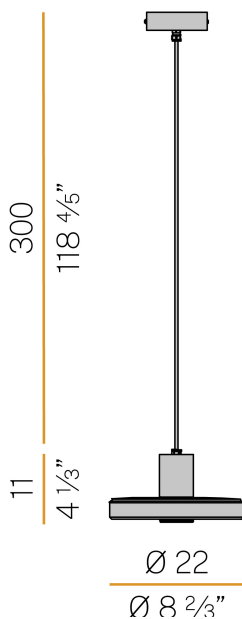

PANZERI

Venexia

220-240V AC ON-OFF

EL04834.022.0201

gris micacé

Fiche technique

CODE	EL04834.022.0201
CONSUMMATION ÉLECTRIQUE DU SYSTÈME	8W
EFFICACITÉ	74.25lm/W
SOURCE DE LUMIÈRE	LED
DURÉE DE VIE DE LA SOURCE LUMINEUSE	L80 (B20) 80.000h
TEMPÉRATURE DE COULEUR	2700K Ra>80
DISTRIBUTION LUMINEUSE	faisceau diffus
ALIMENTATION ÉLECTRIQUE	220-240V AC
FRÉQUENCE	50/60Hz
CONFIGURATION ÉLECTRIQUE	ON-OFF
ALIMENTATION	intégré inclus
FLUX LUMINEUX NOMINAL	930lm
FLUX LUMINEUX SORTANT	594lm
EFFICACITÉ	63.9%
POIDS	3.40 Kg
DEGRÉ DE PROTECTION	IP65
TOLÉRANCE DE COULEUR	SDCM 3
INDICE DE RÉSISTANCE AUX CHOCS	IK06
DIMENSIONS DE L'EMBALLAGE	27,0 x 35,0 x 22,0 cm

Suspension pour installation intérieure ou extérieure, avec émission directe et indirecte. Structure en aluminium tourné avec peinture polyacrylique en couleur corten, laiton satiné ou gris micacé. Joints en silicone transparent. Écran en verre moulé partiellement dépoli. Disque de fermeture en aluminium avec peinture polyacrylique. Presse-câble M12 en laiton nickelé. Vis en acier inoxydable. Câbles d'alimentation et de suspension en néoprène d'une longueur de 3m (118,7"). Platine d'alimentation avec support de fixation au plafond en tôle galvanisée et boîtier en aluminium moulé sous pression avec peinture polyacrylique couleur corten, laiton satiné ou gris micacé.

Dessin technique

Diagramme polaire