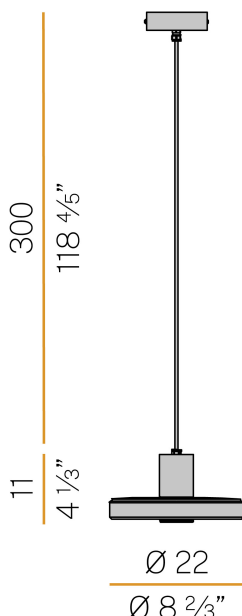

PANZERI

Venexia

220-240V AC ON-OFF

EL04816.022.0201

corten

Fiche technique

CODE	EL04816.022.0201
CONSUMMATION ÉLECTRIQUE DU SYSTÈME	8W
EFFICACITÉ	74.25lm/W
SOURCE DE LUMIÈRE	LED
DURÉE DE VIE DE LA SOURCE LUMINEUSE	L80 (B20) 80.000h
TEMPÉRATURE DE COULEUR	2700K Ra>80
DISTRIBUTION LUMINEUSE	faisceau diffus
ALIMENTATION ÉLECTRIQUE	220-240V AC
FRÉQUENCE	50/60Hz
CONFIGURATION ÉLECTRIQUE	ON-OFF
ALIMENTATION	intégré inclus
FLUX LUMINEUX NOMINAL	930lm
FLUX LUMINEUX SORTANT	594lm
EFFICACITÉ	63.9%
POIDS	3.40 Kg
DEGRÉ DE PROTECTION	IP65
TOLÉRANCE DE COULEUR	SDCM 3
INDICE DE RÉSISTANCE AUX CHOCS	IK06
DIMENSIONS DE L'EMBALLAGE	27,0 x 35,0 x 22,0 cm

Suspension pour installation intérieure ou extérieure, avec émission directe et indirecte. Structure en aluminium tourné avec peinture polyacrylique en couleur corten, laiton satiné ou gris micacé. Joints en silicone transparent. Écran en verre moulé partiellement dépoli. Disque de fermeture en aluminium avec peinture polyacrylique. Presse-câble M12 en laiton nickelé. Vis en acier inoxydable. Câbles d'alimentation et de suspension en néoprène d'une longueur de 3m (118,7"). Platine d'alimentation avec support de fixation au plafond en tôle galvanisée et boîtier en aluminium moulé sous pression avec peinture polyacrylique couleur corten, laiton satiné ou gris micacé.

Dessin technique

Diagramme polaire