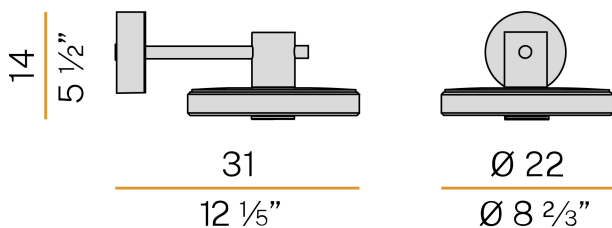

Lampe de table pour installation intérieure ou extérieure, avec émission directe.
Support de fixation au mur en tôle galvanisée.
Base en aluminium moulé sous pression avec peinture polyacrylique en couleur corten, laiton satiné ou gris micacé.
Bras en aluminium tourné avec peinture polyacrylique.
Structure en aluminium tourné avec peinture polyacrylique.
Joints en silicone transparent.
Écran en verre moulé partiellement dépoli.
Disque de fermeture en aluminium avec peinture polyacrylique.
Vis en acier inoxydable.

Dessin technique

Diagramme polaire