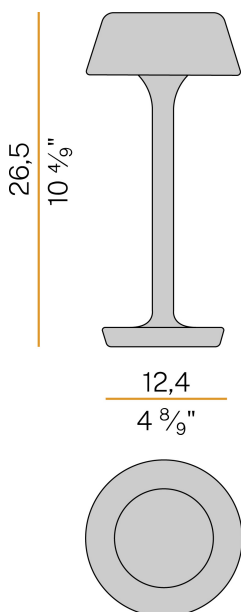

## Firefly In The Sky

5V DC batterie  
C07829.011.0514

 terracotta naturelle texturée

DIRECT  
LIGHT

### Fiche technique

CODE	C07829.011.0514
CONSUMMATION ÉLECTRIQUE DU SYSTÈME	2W
EFFICACITÉ	67lm/W
SOURCE DE LUMIÈRE	LED
DURÉE DE VIE DE LA SOURCE LUMINEUSE	L80 (B10) 70.000h
TEMPÉRATURE DE COULEUR	2700K Ra>90
DISTRIBUTION LUMINEUSE	faisceau diffus
ALIMENTATION ÉLECTRIQUE	5V DC
CONFIGURATION ÉLECTRIQUE	batterie
FLUX LUMINEUX NOMINAL	273lm
FLUX LUMINEUX SORTANT	134lm
EFFICACITÉ	49.1%
POIDS	1,06 Kg
DEGRÉ DE PROTECTION	IP65
TOLÉRANCE DE COULEUR	SDCM 3
DIMENSIONS DE L'EMBALLAGE	13,5 x 21,0 x 33,0 cm

Luminaire de table pour installation à l'intérieur ou à l'extérieur, avec émission directe. Base de support en aluminium moulé sous pression avec peinture polyacrylique. Tige en laiton et aluminium avec peinture polyacrylique dans les couleurs blanc, champagne, noir satiné, corten, bronze vert olive texturé, blanc doux texturé ou terracotta naturelle texturé. Tête amovible avec attache magnétique, en aluminium moulé sous pression avec peinture polyacrylique. Joints en silicone. Écran diffuseur en matériau acrylique profilé avec finition satinée et sérigraphie. Vis en acier inoxydable. Bouton pour le réglage de l'intensité lumineuse selon 5 niveaux de confort visuel. Indicateur de l'état de recharge intégré dans la tête. Fourni avec batterie d'alimentation Li-Po rechargeable à travers port USB-C, avec autonomie jusqu'à 6 heures à 100% de l'émission lumineuse et jusqu'à 24 heures à 25% de l'émission lumineuse. Fourni avec chargeur de batterie avec connecteur USB-C et adaptateur à fiche.

### Diagramme polaire