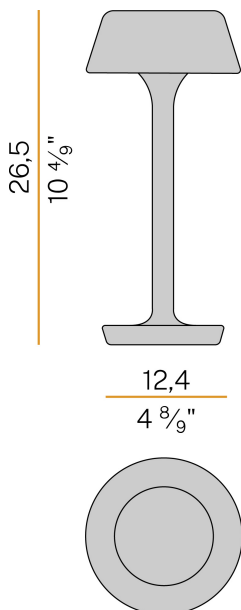

PANZERI

Firefly In The Sky

5V DC batterie
C07828.011.0514

 blanc doux texturé

DIRECT
LIGHT

Fiche technique

| | |
|-------------------------------------|-----------------------|
| CODE | C07828.011.0514 |
| CONSUMMATION ÉLECTRIQUE DU SYSTÈME | 2W |
| EFFICACITÉ | 67lm/W |
| SOURCE DE LUMIÈRE | LED |
| DURÉE DE VIE DE LA SOURCE LUMINEUSE | L80 (B10) 70.000h |
| TEMPÉRATURE DE COULEUR | 2700K Ra>90 |
| DISTRIBUTION LUMINEUSE | faisceau diffus |
| ALIMENTATION ÉLECTRIQUE | 5V DC |
| CONFIGURATION ÉLECTRIQUE | batterie |
| FLUX LUMINEUX NOMINAL | 273lm |
| FLUX LUMINEUX SORTANT | 134lm |
| EFFICACITÉ | 49.1% |
| POIDS | 1,06 Kg |
| DEGRÉ DE PROTECTION | IP65 |
| TOLÉRANCE DE COULEUR | SDCM 3 |
| DIMENSIONS DE L'EMBALLAGE | 13,5 x 21,0 x 33,0 cm |

Luminaire de table pour installation à l'intérieur ou à l'extérieur, avec émission directe. Base de support en aluminium moulé sous pression avec peinture polyacrylique. Tige en laiton et aluminium avec peinture polyacrylique dans les couleurs blanc, champagne, noir satiné, corten, bronze vert olive texturé, blanc doux texturé ou terracotta naturelle texturé. Tête amovible avec attache magnétique, en aluminium moulé sous pression avec peinture polyacrylique. Joints en silicone. Écran diffuseur en matériau acrylique profilé avec finition satinée et sérigraphie. Vis en acier inoxydable. Bouton pour le réglage de l'intensité lumineuse selon 5 niveaux de confort visuel. Indicateur de l'état de recharge intégré dans la tête. Fourni avec batterie d'alimentation Li-Po rechargeable à travers port USB-C, avec autonomie jusqu'à 6 heures à 100% de l'émission lumineuse et jusqu'à 24 heures à 25% de l'émission lumineuse. Fourni avec chargeur de batterie avec connecteur USB-C et adaptateur à fiche.

Dessin technique

Diagramme polaire