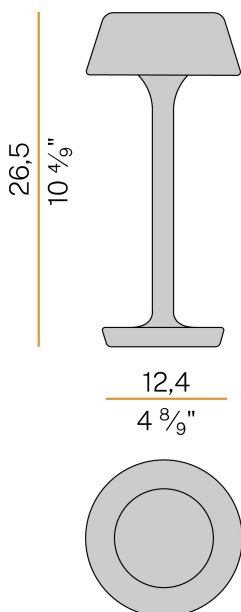

PANZERI

Firefly In The Sky

5V DC batterie
C07827.011.0514

 vert olive texturé

DIRECT
LIGHT

Fiche technique

CODE	C07827.011.0514
CONSUMMATION ÉLECTRIQUE DU SYSTÈME	2W
EFFICACITÉ	67lm/W
SOURCE DE LUMIÈRE	LED
DURÉE DE VIE DE LA SOURCE LUMINEUSE	L80 (B10) 70.000h
TEMPÉRATURE DE COULEUR	2700K Ra>90
DISTRIBUTION LUMINEUSE	faisceau diffus
ALIMENTATION ÉLECTRIQUE	5V DC
CONFIGURATION ÉLECTRIQUE	batterie
FLUX LUMINEUX NOMINAL	273lm
FLUX LUMINEUX SORTANT	134lm
EFFICACITÉ	49.1%
POIDS	1,06 Kg
DEGRÉ DE PROTECTION	IP65
TOLÉRANCE DE COULEUR	SDCM 3
DIMENSIONS DE L'EMBALLAGE	13,5 x 21,0 x 33,0 cm

Luminaire de table pour installation à l'intérieur ou à l'extérieur, avec émission directe. Base de support en aluminium moulé sous pression avec peinture polyacrylique. Tige en laiton et aluminium avec peinture polyacrylique dans les couleurs blanc, champagne, noir satiné, corten, bronze vert olive texturé, blanc doux texturé ou terracotta naturelle texturé. Tête amovible avec attache magnétique, en aluminium moulé sous pression avec peinture polyacrylique. Joints en silicone. Écran diffuseur en matériau acrylique profilé avec finition satinée et sérigraphie. Vis en acier inoxydable. Bouton pour le réglage de l'intensité lumineuse selon 5 niveaux de confort visuel. Indicateur de l'état de recharge intégré dans la tête. Fourni avec batterie d'alimentation Li-Po rechargeable à travers port USB-C, avec autonomie jusqu'à 6 heures à 100% de l'émission lumineuse et jusqu'à 24 heures à 25% de l'émission lumineuse. Fourni avec chargeur de batterie avec connecteur USB-C et adaptateur à fiche.

Dessin technique

Diagramme polaire