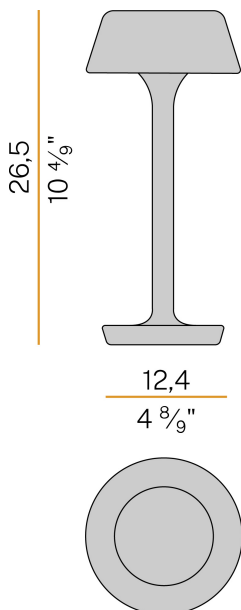

PANZERI

Firefly In The Sky

5V DC batterie
C07817.011.0514

 bronze

DIRECT
LIGHT

Fiche technique

CODE	C07817.011.0514
CONSUMMATION ÉLECTRIQUE DU SYSTÈME	2W
EFFICACITÉ	67lm/W
SOURCE DE LUMIÈRE	LED
DURÉE DE VIE DE LA SOURCE LUMINEUSE	L80 (B10) 70.000h
TEMPÉRATURE DE COULEUR	2700K Ra>90
DISTRIBUTION LUMINEUSE	faisceau diffus
ALIMENTATION ÉLECTRIQUE	5V DC
CONFIGURATION ÉLECTRIQUE	batterie
FLUX LUMINEUX NOMINAL	273lm
FLUX LUMINEUX SORTANT	134lm
EFFICACITÉ	49.1%
POIDS	1,06 Kg
DEGRÉ DE PROTECTION	IP65
TOLÉRANCE DE COULEUR	SDCM 3
DIMENSIONS DE L'EMBALLAGE	13,5 x 21,0 x 33,0 cm

Luminaire de table pour installation à l'intérieur ou à l'extérieur, avec émission directe. Base de support en aluminium moulé sous pression avec peinture polyacrylique. Tige en laiton et aluminium avec peinture polyacrylique dans les couleurs blanc, champagne, noir satiné, corten, bronze vert olive texturé, blanc doux texturé ou terracotta naturelle texturé. Tête amovible avec attache magnétique, en aluminium moulé sous pression avec peinture polyacrylique. Joints en silicone. Écran diffuseur en matériau acrylique profilé avec finition satinée et sérigraphie. Vis en acier inoxydable. Bouton pour le réglage de l'intensité lumineuse selon 5 niveaux de confort visuel. Indicateur de l'état de recharge intégré dans la tête. Fourni avec batterie d'alimentation Li-Po rechargeable à travers port USB-C, avec autonomie jusqu'à 6 heures à 100% de l'émission lumineuse et jusqu'à 24 heures à 25% de l'émission lumineuse. Fourni avec chargeur de batterie avec connecteur USB-C et adaptateur à fiche.

Dessin technique

Diagramme polaire

PANZERI

Firefly In The Sky

Accessories / recharge

YRM07802.010

Plateau de recharge multiple pouvant accueillir jusqu'à 10 modèles Firefly in the Sky.