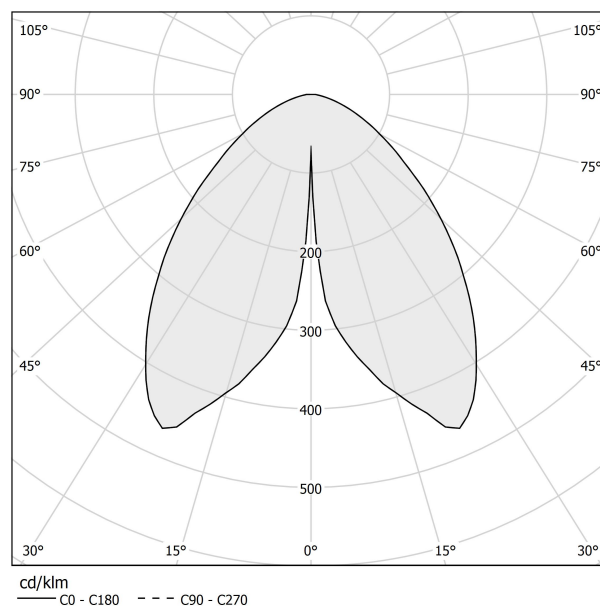

PANZERI

Firefly In The Sky

5V DC batterie
C07817.011.0514

 bronze

DIRECT
LIGHT

Fiche technique

CODE	C07817.011.0514
CONSUMMATION ÉLECTRIQUE DU SYSTÈME	2W
EFFICACITÉ	67lm/W
SOURCE DE LUMIÈRE	LED
DURÉE DE VIE DE LA SOURCE LUMINEUSE	L80 (B10) 70.000h
TEMPÉRATURE DE COULEUR	2700K Ra>90
DISTRIBUTION LUMINEUSE	faisceau diffus
ALIMENTATION ÉLECTRIQUE	5V DC
CONFIGURATION ÉLECTRIQUE	batterie
FLUX LUMINEUX NOMINAL	273lm
FLUX LUMINEUX SORTANT	134lm
EFFICACITÉ	49.1%
POIDS	1,06 Kg
DEGRÉ DE PROTECTION	IP65
TOLÉRANCE DE COULEUR	SDCM 3
DIMENSIONS DE L'EMBALLAGE	13,5 x 21,0 x 33,0 cm

Luminaire de table pour installation à l'intérieur ou à l'extérieur, avec émission directe. Base de support en aluminium moulé sous pression avec peinture polyacrylique. Tige en laiton et aluminium avec peinture polyacrylique dans les couleurs blanc, champagne, noir satiné, corten, bronze vert olive texturé, blanc doux texturé ou terracotta naturelle texturé. Tête amovible avec attache magnétique, en aluminium moulé sous pression avec peinture polyacrylique. Joints en silicone. Écran diffuseur en matériau acrylique profilé avec finition satinée et sérigraphie. Vis en acier inoxydable. Bouton pour le réglage de l'intensité lumineuse selon 5 niveaux de confort visuel. Indicateur de l'état de recharge intégré dans la tête. Fourni avec batterie d'alimentation Li-Po rechargeable à travers port USB-C, avec autonomie jusqu'à 6 heures à 100% de l'émission lumineuse et jusqu'à 24 heures à 25% de l'émission lumineuse. Fourni avec chargeur de batterie avec connecteur USB-C et adaptateur à fiche.

Dessin technique

Diagramme polaire

PANZERI

Firefly In The Sky

Accessories / recharge

YRM07802.010

Plateau de recharge multiple pouvant accueillir jusqu'à 10 modèles Firefly in the Sky.