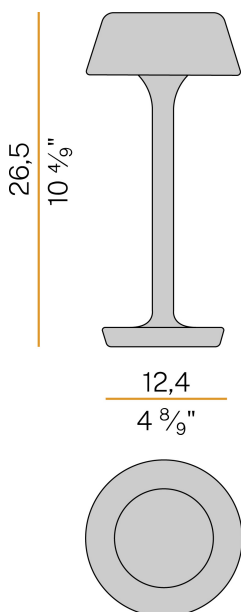

## Firefly In The Sky

5V DC batterie  
C07816.011.0514

 corten

DIRECT  
LIGHT

### Fiche technique

CODE	C07816.011.0514
CONSUMMATION ÉLECTRIQUE DU SYSTÈME	2W
EFFICACITÉ	67lm/W
SOURCE DE LUMIÈRE	LED
DURÉE DE VIE DE LA SOURCE LUMINEUSE	L80 (B10) 70.000h
TEMPÉRATURE DE COULEUR	2700K Ra>90
DISTRIBUTION LUMINEUSE	faisceau diffus
ALIMENTATION ÉLECTRIQUE	5V DC
CONFIGURATION ÉLECTRIQUE	batterie
FLUX LUMINEUX NOMINAL	273lm
FLUX LUMINEUX SORTANT	134lm
EFFICACITÉ	49.1%
POIDS	1,06 Kg
DEGRÉ DE PROTECTION	IP65
TOLÉRANCE DE COULEUR	SDCM 3
DIMENSIONS DE L'EMBALLAGE	13,5 x 21,0 x 33,0 cm

Luminaire de table pour installation à l'intérieur ou à l'extérieur, avec émission directe. Base de support en aluminium moulé sous pression avec peinture polyacrylique. Tige en laiton et aluminium avec peinture polyacrylique dans les couleurs blanc, champagne, noir satiné, corten, bronze vert olive texturé, blanc doux texturé ou terracotta naturelle texturé. Tête amovible avec attache magnétique, en aluminium moulé sous pression avec peinture polyacrylique. Joints en silicone. Écran diffuseur en matériau acrylique profilé avec finition satinée et sérigraphie. Vis en acier inoxydable. Bouton pour le réglage de l'intensité lumineuse selon 5 niveaux de confort visuel. Indicateur de l'état de recharge intégré dans la tête. Fourni avec batterie d'alimentation Li-Po rechargeable à travers port USB-C, avec autonomie jusqu'à 6 heures à 100% de l'émission lumineuse et jusqu'à 24 heures à 25% de l'émission lumineuse. Fourni avec chargeur de batterie avec connecteur USB-C et adaptateur à fiche.

### Diagramme polaire