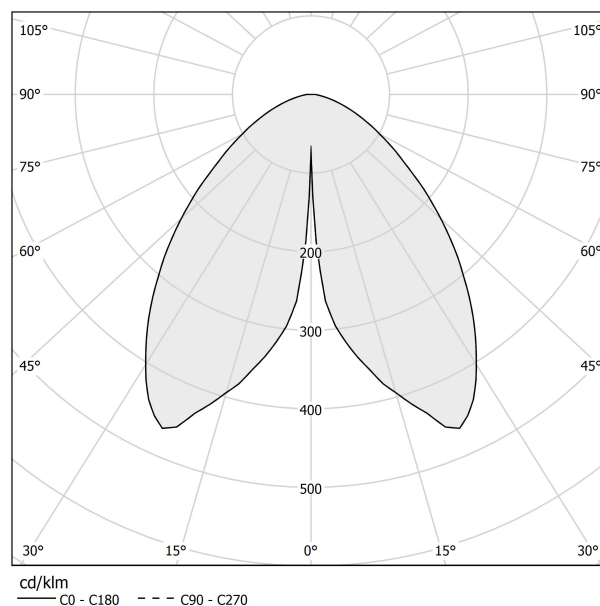

### Fiche technique

CODE	C07806.011.0514
CONSUMMATION ÉLECTRIQUE DU SYSTÈME	2W
EFFICACITÉ	67lm/W
SOURCE DE LUMIÈRE	LED
DURÉE DE VIE DE LA SOURCE LUMINEUSE	L80 (B10) 70.000h
TEMPÉRATURE DE COULEUR	2700K Ra>90
DISTRIBUTION LUMINEUSE	faisceau diffus
ALIMENTATION ÉLECTRIQUE	5V DC
CONFIGURATION ÉLECTRIQUE	batterie
FLUX LUMINEUX NOMINAL	273lm
FLUX LUMINEUX SORTANT	134lm
EFFICACITÉ	49.1%
POIDS	1,06 Kg
DEGRÉ DE PROTECTION	IP65
TOLÉRANCE DE COULEUR	SDCM 3
DIMENSIONS DE L'EMBALLAGE	13,5 x 21,0 x 33,0 cm

### Dessin technique

### Diagramme polaire