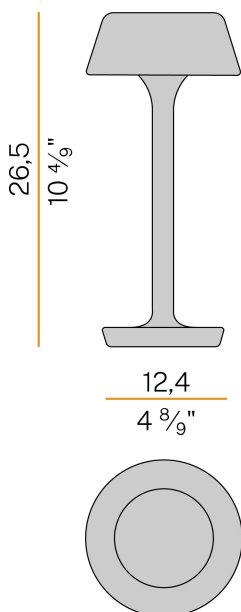

## Firefly In The Sky

5V DC batterie  
C07806.011.0514

 noir satiné

DIRECT  
LIGHT

### Fiche technique

CODE	C07806.011.0514
CONSUMMATION ÉLECTRIQUE DU SYSTÈME	2W
EFFICACITÉ	67lm/W
SOURCE DE LUMIÈRE	LED
DURÉE DE VIE DE LA SOURCE LUMINEUSE	L80 (B10) 70.000h
TEMPÉRATURE DE COULEUR	2700K Ra>90
DISTRIBUTION LUMINEUSE	faisceau diffus
ALIMENTATION ÉLECTRIQUE	5V DC
CONFIGURATION ÉLECTRIQUE	batterie
FLUX LUMINEUX NOMINAL	273lm
FLUX LUMINEUX SORTANT	134lm
EFFICACITÉ	49.1%
POIDS	1,06 Kg
DEGRÉ DE PROTECTION	IP65
TOLÉRANCE DE COULEUR	SDCM 3
DIMENSIONS DE L'EMBALLAGE	13,5 x 21,0 x 33,0 cm

Luminaire de table pour installation à l'intérieur ou à l'extérieur, avec émission directe. Base de support en aluminium moulé sous pression avec peinture polyacrylique. Tige en laiton et aluminium avec peinture polyacrylique dans les couleurs blanc, champagne, noir satiné, corten, bronze vert olive texturé, blanc doux texturé ou terracotta naturelle texturé. Tête amovible avec attache magnétique, en aluminium moulé sous pression avec peinture polyacrylique. Joints en silicone. Écran diffuseur en matériau acrylique profilé avec finition satinée et sérigraphie. Vis en acier inoxydable. Bouton pour le réglage de l'intensité lumineuse selon 5 niveaux de confort visuel. Indicateur de l'état de recharge intégré dans la tête. Fourni avec batterie d'alimentation Li-Po rechargeable à travers port USB-C, avec autonomie jusqu'à 6 heures à 100% de l'émission lumineuse et jusqu'à 24 heures à 25% de l'émission lumineuse. Fourni avec chargeur de batterie avec connecteur USB-C et adaptateur à fiche.

### Diagramme polaire