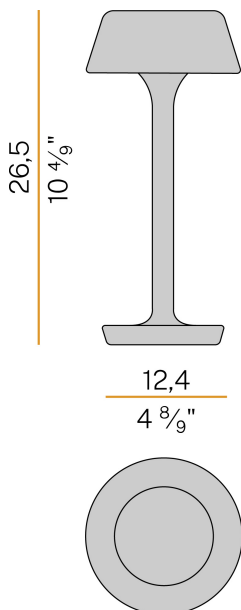

## Firefly In The Sky

5V DC batterie  
C07806.011.0514

 noir satiné

DIRECT  
LIGHT

### Fiche technique

CODE	C07806.011.0514
CONSUMMATION ÉLECTRIQUE DU SYSTÈME	2W
EFFICACITÉ	67lm/W
SOURCE DE LUMIÈRE	LED
DURÉE DE VIE DE LA SOURCE LUMINEUSE	L80 (B10) 70.000h
TEMPÉRATURE DE COULEUR	2700K Ra>90
DISTRIBUTION LUMINEUSE	faisceau diffus
ALIMENTATION ÉLECTRIQUE	5V DC
CONFIGURATION ÉLECTRIQUE	batterie
FLUX LUMINEUX NOMINAL	273lm
FLUX LUMINEUX SORTANT	134lm
EFFICACITÉ	49.1%
POIDS	1,06 Kg
DEGRÉ DE PROTECTION	IP65
TOLÉRANCE DE COULEUR	SDCM 3
DIMENSIONS DE L'EMBALLAGE	13,5 x 21,0 x 33,0 cm

Luminaire de table pour installation à l'intérieur ou à l'extérieur, avec émission directe. Base de support en aluminium moulé sous pression avec peinture polyacrylique. Tige en laiton et aluminium avec peinture polyacrylique dans les couleurs blanc, champagne, noir satiné, corten, bronze vert olive texturé, blanc doux texturé ou terracotta naturelle texturé. Tête amovible avec attache magnétique, en aluminium moulé sous pression avec peinture polyacrylique. Joints en silicone. Écran diffuseur en matériau acrylique profilé avec finition satinée et sérigraphie. Vis en acier inoxydable. Bouton pour le réglage de l'intensité lumineuse selon 5 niveaux de confort visuel. Indicateur de l'état de recharge intégré dans la tête. Fourni avec batterie d'alimentation Li-Po rechargeable à travers port USB-C, avec autonomie jusqu'à 6 heures à 100% de l'émission lumineuse et jusqu'à 24 heures à 25% de l'émission lumineuse. Fourni avec chargeur de batterie avec connecteur USB-C et adaptateur à fiche.

### Diagramme polaire