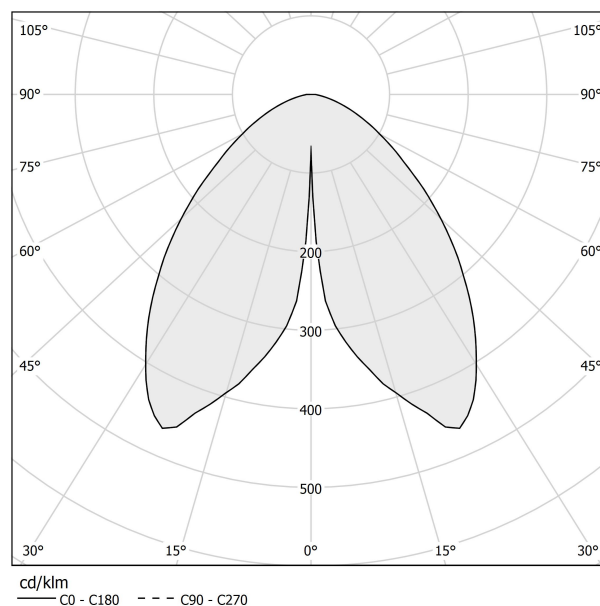

PANZERI

Firefly In The Sky

5V DC batterie
C07805.011.0514

 champagne

DIRECT
LIGHT

Fiche technique

CODE	C07805.011.0514
CONSUMMATION ÉLECTRIQUE DU SYSTÈME	2W
EFFICACITÉ	67lm/W
SOURCE DE LUMIÈRE	LED
DURÉE DE VIE DE LA SOURCE LUMINEUSE	L80 (B10) 70.000h
TEMPÉRATURE DE COULEUR	2700K Ra>90
DISTRIBUTION LUMINEUSE	faisceau diffus
ALIMENTATION ÉLECTRIQUE	5V DC
CONFIGURATION ÉLECTRIQUE	batterie
FLUX LUMINEUX NOMINAL	273lm
FLUX LUMINEUX SORTANT	134lm
EFFICACITÉ	49.1%
POIDS	1,06 Kg
DEGRÉ DE PROTECTION	IP65
TOLÉRANCE DE COULEUR	SDCM 3
DIMENSIONS DE L'EMBALLAGE	13,5 x 21,0 x 33,0 cm

Luminaire de table pour installation à l'intérieur ou à l'extérieur, avec émission directe. Base de support en aluminium moulé sous pression avec peinture polyacrylique. Tige en laiton et aluminium avec peinture polyacrylique dans les couleurs blanc, champagne, noir satiné, corten, bronze vert olive texturé, blanc doux texturé ou terracotta naturelle texturé. Tête amovible avec attache magnétique, en aluminium moulé sous pression avec peinture polyacrylique. Joints en silicone. Écran diffuseur en matériau acrylique profilé avec finition satinée et sérigraphie. Vis en acier inoxydable. Bouton pour le réglage de l'intensité lumineuse selon 5 niveaux de confort visuel. Indicateur de l'état de recharge intégré dans la tête. Fourni avec batterie d'alimentation Li-Po rechargeable à travers port USB-C, avec autonomie jusqu'à 6 heures à 100% de l'émission lumineuse et jusqu'à 24 heures à 25% de l'émission lumineuse. Fourni avec chargeur de batterie avec connecteur USB-C et adaptateur à fiche.

Dessin technique

Diagramme polaire

PANZERI

Firefly In The Sky

Accessories / recharge

YRM07802.010

Plateau de recharge multiple pouvant accueillir jusqu'à 10 modèles Firefly in the Sky.