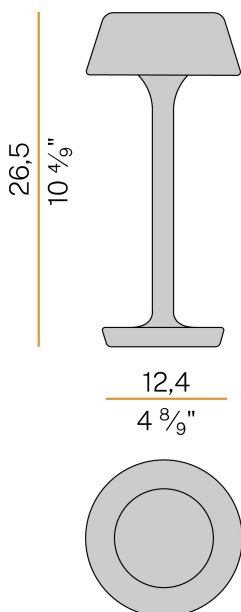

PANZERI

Firefly In The Sky

5V DC batterie
C07805.011.0514

 champagne

DIRECT
LIGHT

Fiche technique

CODE	C07805.011.0514
CONSUMMATION ÉLECTRIQUE DU SYSTÈME	2W
EFFICACITÉ	67lm/W
SOURCE DE LUMIÈRE	LED
DURÉE DE VIE DE LA SOURCE LUMINEUSE	L80 (B10) 70.000h
TEMPÉRATURE DE COULEUR	2700K Ra>90
DISTRIBUTION LUMINEUSE	faisceau diffus
ALIMENTATION ÉLECTRIQUE	5V DC
CONFIGURATION ÉLECTRIQUE	batterie
FLUX LUMINEUX NOMINAL	273lm
FLUX LUMINEUX SORTANT	134lm
EFFICACITÉ	49.1%
POIDS	1,06 Kg
DEGRÉ DE PROTECTION	IP65
TOLÉRANCE DE COULEUR	SDCM 3
DIMENSIONS DE L'EMBALLAGE	13,5 x 21,0 x 33,0 cm

Luminaire de table pour installation à l'intérieur ou à l'extérieur, avec émission directe. Base de support en aluminium moulé sous pression avec peinture polyacrylique. Tige en laiton et aluminium avec peinture polyacrylique dans les couleurs blanc, champagne, noir satiné, corten, bronze vert olive texturé, blanc doux texturé ou terracotta naturelle texturé. Tête amovible avec attache magnétique, en aluminium moulé sous pression avec peinture polyacrylique. Joints en silicone. Écran diffuseur en matériau acrylique profilé avec finition satinée et sérigraphie. Vis en acier inoxydable. Bouton pour le réglage de l'intensité lumineuse selon 5 niveaux de confort visuel. Indicateur de l'état de recharge intégré dans la tête. Fourni avec batterie d'alimentation Li-Po rechargeable à travers port USB-C, avec autonomie jusqu'à 6 heures à 100% de l'émission lumineuse et jusqu'à 24 heures à 25% de l'émission lumineuse. Fourni avec chargeur de batterie avec connecteur USB-C et adaptateur à fiche.

Dessin technique

Diagramme polaire

PANZERI

Firefly In The Sky

Accessories / recharge

YRM07802.010

Plateau de recharge multiple pouvant accueillir jusqu'à 10 modèles Firefly in the Sky.