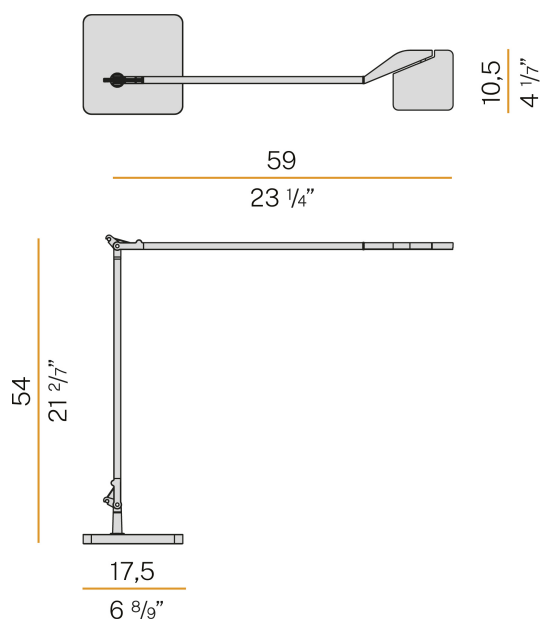

Dessin technique