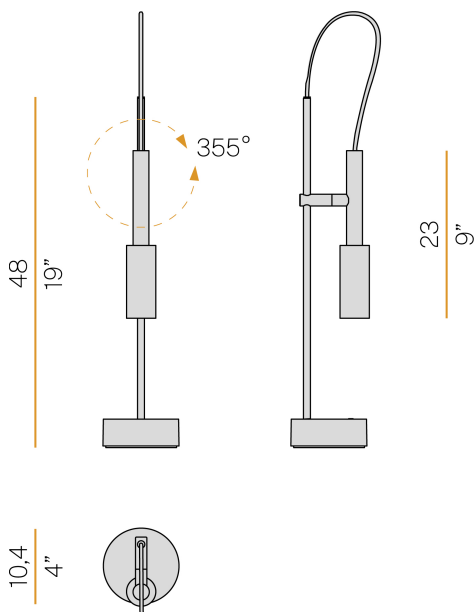

Lampe de table pour installation intérieure, avec faisceau orientable.

Base en aluminium moulé sous pression avec revêtement polyacrylique.

Tige en tube d'acier avec peinture polyacrylique de couleur champagne, bronze ou titane.

Embout en laiton tourné avec peinture polyacrylique.

Bouton pour le réglage de l'intensité lumineuse selon 5 niveaux de confort visuel.

Fourni avec câble de connexion entre la tête et la tige avec revêtement en tissu couleur champagne (version champagne), bordeaux (version bronze) ou vert (version titane).

Fourni avec cordon d'alimentation d'une longueur de 2,2m (86,6") avec connecteur jack et adaptateur à prise.

Dessin technique

Diagramme polaire