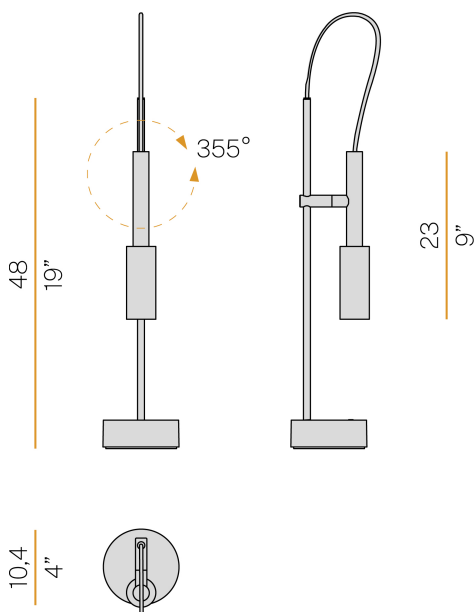

PANZERI

Tubino

220-240V AC ON-OFF
C07306.001.0501

 noir satiné

DIRECT
LIGHT

Fiche technique

CODE	C07306.001.0501
CONSUMMATION éLECTRIQUE DU SYSTèME	6,5W
EFFICACITé	56.5lm/W
SOURCE DE LUMIèRE	LED
DURéE DE VIE DE LA SOURCE LUMINEUSE	L70 (B50) 80.000h
TEMPéRATURE DE COULEUR	2700K Ra>90
DISTRIBUTION LUMINEUSE	faisceau orientable
ALIMENTATION éLECTRIQUE	220-240V AC
FRéQUENCE	50/60Hz
CONFIGURATION éLECTRIQUE	ON-OFF
ALIMENTATION	intégré inclus
FLUX LUMINEUX NOMINAL	475lm
FLUX LUMINEUX SORTANT	339lm
EFFICACITé	71.4%
POIDS	1,42 Kg
DEGRé DE PROTECTION	IP20
TOLéRANCE DE COULEUR	SDCM 3
DIMENSIONS DE L'EMBALLAGE	10,5 x 60,0 x 15,0 cm

Lampe de table pour installation intérieure, avec faisceau orientable.
Base en aluminium moulé sous pression avec revêtement polyacrylique.
Tige en tube d'acier avec peinture polyacrylique en blanc ou noir satiné.
Joint d'articulation en laiton tourné avec peinture polyacrylique.
Structure en aluminium tourné avec peinture polyacrylique.
Tête orientable en aluminium tourné avec peinture polyacrylique.
Écran diffuseur en polycarbonate façonné avec finition opaline.
Embout en laiton tourné avec peinture polyacrylique.
Fourni avec câble de connexion entre la tête et la tige en PVC transparent.
Fourni avec cordon d'alimentation en PVC transparent d'une longueur de 1,4m (55,1") avec interrupteur et prise.

Dessin technique

Diagramme polaire