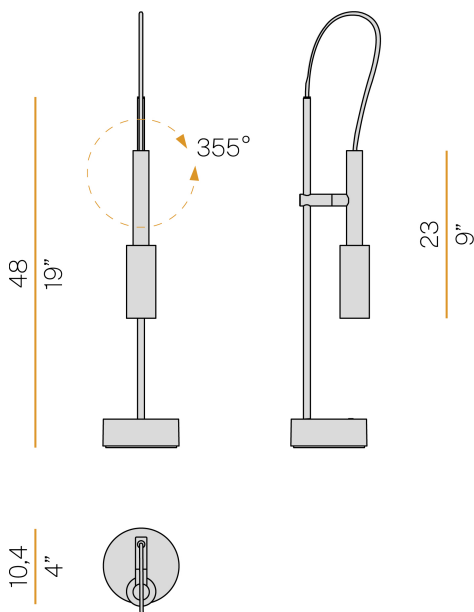

PANZERI

Tubino Plus

220-240V AC dimmable (Step DIM)

C07305.001.0509

 champagne

DIRECT
LIGHT

Fiche technique

CODE	C07305.001.0509
CONSUMMATION éLECTRIQUE DU SYSTèME	6,5W
EFFICACITé	56.5lm/W
SOURCE DE LUMIèRE	LED
DURéE DE VIE DE LA SOURCE LUMINEUSE	L70 (B50) 80.000h
TEMPéRATURE DE COULEUR	2700K Ra>90
DISTRIBUTION LUMINEUSE	faisceau orientable
ALIMENTATION éLECTRIQUE	220-240V AC
FRéQUENCE	50/60Hz
CONFIGURATION éLECTRIQUE	dimmable (Step DIM)
ALIMENTATION	intégré inclus
FLUX LUMINEUX NOMINAL	475lm
FLUX LUMINEUX SORTANT	339lm
EFFICACITé	71.4%
POIDS	1,42 Kg
DEGRé DE PROTECTION	IP20
TOLéRANCE DE COULEUR	SDCM 3
DIMENSIONS DE L'EMBALLAGE	10,5 x 60,0 x 15,0 cm

Lampe de table pour installation intérieure, avec faisceau orientable.

Base en aluminium moulé sous pression avec revêtement polyacrylique.

Tige en tube d'acier avec peinture polyacrylique de couleur champagne, bronze ou titane.

Embout en laiton tourné avec peinture polyacrylique.

Bouton pour le réglage de l'intensité lumineuse selon 5 niveaux de confort visuel.

Fourni avec câble de connexion entre la tête et la tige avec revêtement en tissu couleur champagne (version champagne), bordeaux (version bronze) ou vert (version titane).

Fourni avec cordon d'alimentation d'une longueur de 2,2m (86,6") avec connecteur jack et adaptateur à prise.

Dessin technique

Diagramme polaire