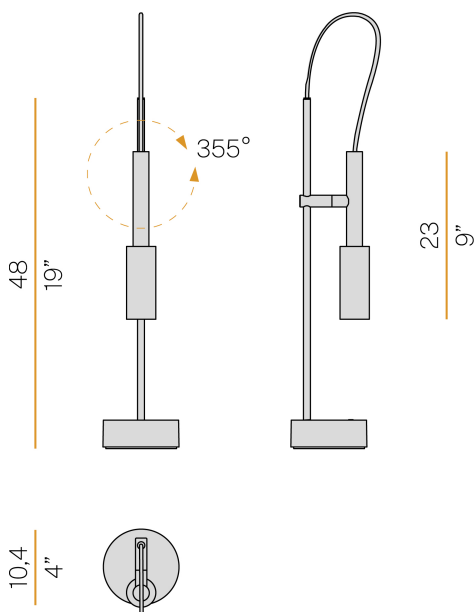

PANZERI

Tubino

220-240V AC ON-OFF
C07301.001.0501

● blanc

Fiche technique

| | |
|-------------------------------------|-----------------------|
| CODE | C07301.001.0501 |
| CONSUMMATION ÉLECTRIQUE DU SYSTÈME | 6,5W |
| EFFICACITÉ | 56.5lm/W |
| SOURCE DE LUMIÈRE | LED |
| DURÉE DE VIE DE LA SOURCE LUMINEUSE | L70 (B50) 80.000h |
| TEMPÉRATURE DE COULEUR | 2700K Ra>90 |
| DISTRIBUTION LUMINEUSE | faisceau orientable |
| ALIMENTATION ÉLECTRIQUE | 220-240V AC |
| FRÉQUENCE | 50/60Hz |
| CONFIGURATION ÉLECTRIQUE | ON-OFF |
| ALIMENTATION | intégré inclus |
| FLUX LUMINEUX NOMINAL | 475lm |
| FLUX LUMINEUX SORTANT | 339lm |
| EFFICACITÉ | 71.4% |
| POIDS | 1,42 Kg |
| DEGRÉ DE PROTECTION | IP20 |
| TOLÉRANCE DE COULEUR | SDCM 3 |
| DIMENSIONS DE L'EMBALLAGE | 10,5 x 60,0 x 15,0 cm |

Lampe de table pour installation intérieure, avec faisceau orientable. Base en aluminium moulé sous pression avec revêtement polyacrylique. Tige en tube d'acier avec peinture polyacrylique en blanc ou noir satiné. Joint d'articulation en laiton tourné avec peinture polyacrylique. Structure en aluminium tourné avec peinture polyacrylique. Tête orientable en aluminium tourné avec peinture polyacrylique. Écran diffuseur en polycarbonate façonné avec finition opaline. Embout en laiton tourné avec peinture polyacrylique. Fourni avec câble de connexion entre la tête et la tige en PVC transparent. Fourni avec cordon d'alimentation en PVC transparent d'une longueur de 1,4m (55,1") avec interrupteur et prise.

Dessin technique

Diagramme polaire