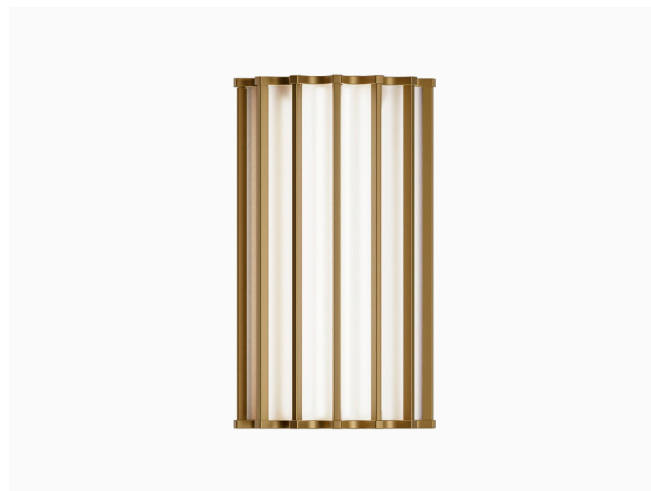

## Roma

220-240V AC dimmable (DALI/Push DIM)

A14817.036.0502

bronze

Applique d'intérieur à émission directe.  
Structure composée de disques en aluminium fraisé avec peinture polyacrylique couleur bronze et tirants en acier galvanisé.  
Support mural en tôle décapée.  
Diffuseurs en verre cathédrale pressé et incurvé.  
Structure extérieure du couvercle en tôle d'aluminium découpée au laser et pliée, avec peinture polyacrylique couleur bronze.