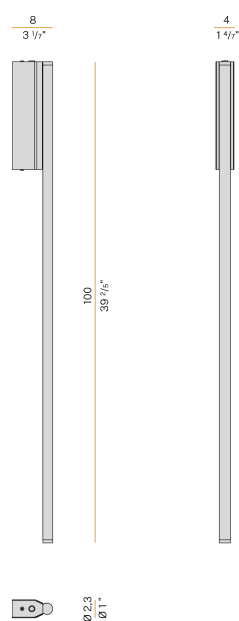

## Hilow Line

220-240V AC dimmable (DALI/Push DIM)

A11001.100.0502

● blanc

### Fiche technique

CODE	A11001.100.0502
CONSUMMATION ÉLECTRIQUE DU SYSTÈME	17W
EFFICACITÉ	59.88lm/W
SOURCE DE LUMIÈRE	LED
DURÉE DE VIE DE LA SOURCE LUMINEUSE	L70 (B10) 60.000h
TEMPÉRATURE DE COULEUR	2700K Ra>90
DISTRIBUTION LUMINEUSE	faisceau diffus
ALIMENTATION ÉLECTRIQUE	220-240V AC
FRÉQUENCE	50/60Hz
CONFIGURATION ÉLECTRIQUE	dimmable (DALI/Push DIM)
ALIMENTATION	intégré inclus
FLUX LUMINEUX NOMINAL	1512lm
FLUX LUMINEUX SORTANT	1018lm
EFFICACITÉ	67.3%
POIDS	1,16 Kg
DEGRÉ DE PROTECTION	IP20
TOLÉRANCE DE COULEUR	SDCM 3
DIMENSIONS DE L'EMBALLAGE	12,0 x 106,0 x 7,0 cm

### Dessin technique

### Diagramme polaire