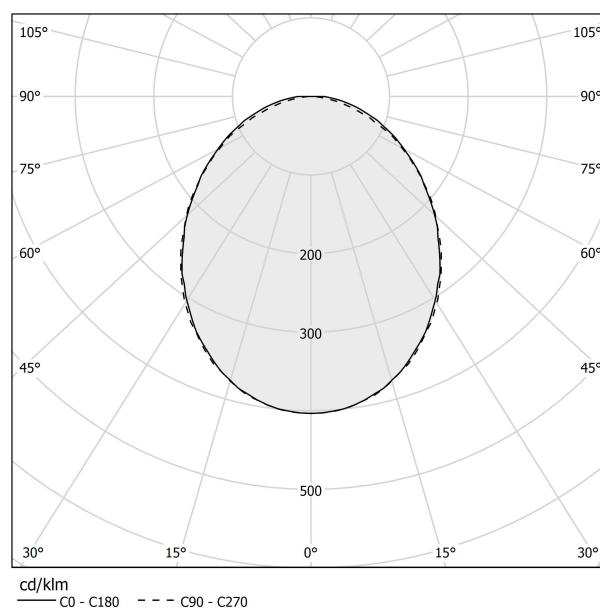

### Fiche technique

CODE	A11001.100.0502
CONSUMMATION ÉLECTRIQUE DU SYSTÈME	17W
EFFICACITÉ	59.88lm/W
SOURCE DE LUMIÈRE	LED
DURÉE DE VIE DE LA SOURCE LUMINEUSE	L70 (B10) 60.000h
TEMPÉRATURE DE COULEUR	2700K Ra>90
DISTRIBUTION LUMINEUSE	faisceau diffus
ALIMENTATION ÉLECTRIQUE	220-240V AC
FRÉQUENCE	50/60Hz
CONFIGURATION ÉLECTRIQUE	dimmable (DALI/Push DIM)
ALIMENTATION	intégré inclus
FLUX LUMINEUX NOMINAL	1512lm
FLUX LUMINEUX SORTANT	1018lm
EFFICACITÉ	67.3%
POIDS	1,16 Kg
DEGRÉ DE PROTECTION	IP20
TOLÉRANCE DE COULEUR	SDCM 3
DIMENSIONS DE L'EMBALLAGE	12,0 x 106,0 x 7,0 cm

### Dessin technique

### Diagramme polaire