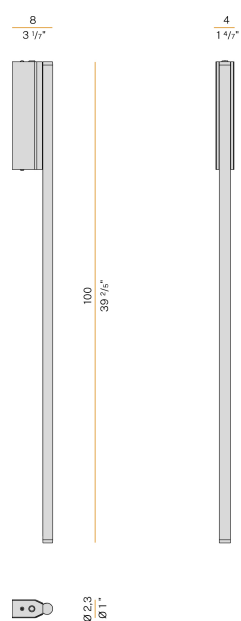

## Hilow Line

220-240V AC dimmable (DALI/Push DIM)

A11001.100.0502

● blanc

### Fiche technique

CODE	A11001.100.0502
CONSUMMATION éLECTRIQUE DU SYSTèME	17W
EFFICACITé	59.88lm/W
SOURCE DE LUMIèRE	LED
DURéE DE VIE DE LA SOURCE LUMINEUSE	L70 (B10) 60.000h
TEMPéRATURE DE COULEUR	2700K Ra>90
DISTRIBUTION LUMINEUSE	faisceau diffus
ALIMENTATION éLECTRIQUE	220-240V AC
FRéQUENCE	50/60Hz
CONFIGURATION éLECTRIQUE	dimmable (DALI/Push DIM)
ALIMENTATION	intégré inclus
FLUX LUMINEUX NOMINAL	1512lm
FLUX LUMINEUX SORTANT	1018lm
EFFICACITé	67.3%
POIDS	1,16 Kg
DEGRé DE PROTECTION	IP20
TOLéRANCE DE COULEUR	SDCM 3
DIMENSIONS DE L'EMBALLAGE	12,0 x 106,0 x 7,0 cm

### Dessin technique