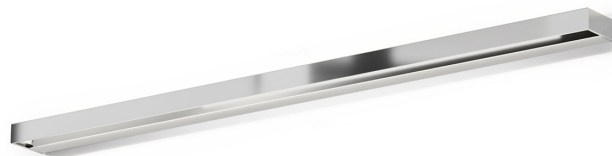

## Zero Line

220-240V AC ON-OFF

A03622.100.0501

### Fiche technique

CODE	A03622.100.0501
CONSOMMATION éLECTRIQUE DU SYSTèME	22,2W
EFFICACITé	71,45lm/W
SOURCE DE LUMIèRE	LED
TEMPéRATURE DE COULEUR	2700K Ra>90
DISTRIBUTION LUMINEUSE	faisceau diffus
ALIMENTATION éLECTRIQUE	220-240V AC
FRéQUENCE	50/60Hz
CONFIGURATION éLECTRIQUE	ON-OFF
ALIMENTATION	intégré inclus
FLUX LUMINEUX NOMINAL	2896lm
FLUX LUMINEUX SORTANT	1572lm
EFFICACITé	54,3%
POIDS	1,58 Kg
DEGRé DE PROTECTION	IP20
TOLéRANCE DE COULEUR	SDCM 3
DIMENSIONS DE L'EMBALLAGE	10,0 x 105,0 x 5,0 cm

Luminaire pour installation au plafond ou murale en ambiance interne, avec émission directe et indirecte.  
Structure en tôle décapée avec peinture polyacrylique blanche, bronze ou laiton satiné, ou avec revêtement en feuille d'or, ou en acier inoxydable brillant.  
Réflecteur en aluminium spéculaire.  
Bande de couverture en laiton avec peinture polyacrylique blanche, bronze ou laiton satiné, ou avec revêtement en feuille d'or, ou avec chromage galvanique.  
Écran diffuseur en polycarbonate extrudé avec finition opaline.