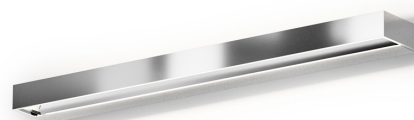

Zero Line

220-240V AC ON-OFF
A03622.050.0501

Fiche technique

CODE	A03622.050.0501
CONSOMMATION éLECTRIQUE DU SYSTèME	12,2W
EFFICACITé	65.5lm/W
SOURCE DE LUMIèRE	LED
TEMPéRATURE DE COULEUR	2700K Ra>90
DISTRIBUTION LUMINEUSE	faisceau diffus
ALIMENTATION éLECTRIQUE	220-240V AC
FRéQUENCE	50/60Hz
CONFIGURATION éLECTRIQUE	ON-OFF
ALIMENTATION	intégré inclus
FLUX LUMINEUX NOMINAL	1448lm
FLUX LUMINEUX SORTANT	786lm
EFFICACITé	54.3%
POIDS	0,92 Kg
DEGRé DE PROTECTION	IP20
TOLéRANCE DE COULEUR	SDCM 3
DIMENSIONS DE L'EMBALLAGE	10,0 x 83,0 x 5,0 cm

Luminaire pour installation au plafond ou murale en ambiance interne, avec émission directe et indirecte.
Structure en tôle décapée avec peinture polyacrylique blanche, bronze ou laiton satiné, ou avec revêtement en feuille d'or, ou en acier inoxydable brillant.
Réflecteur en aluminium spéculaire.
Bande de couverture en laiton avec peinture polyacrylique blanche, bronze ou laiton satiné, ou avec revêtement en feuille d'or, ou avec chromage galvanique.
Écran diffuseur en polycarbonate extrudé avec finition opaline.