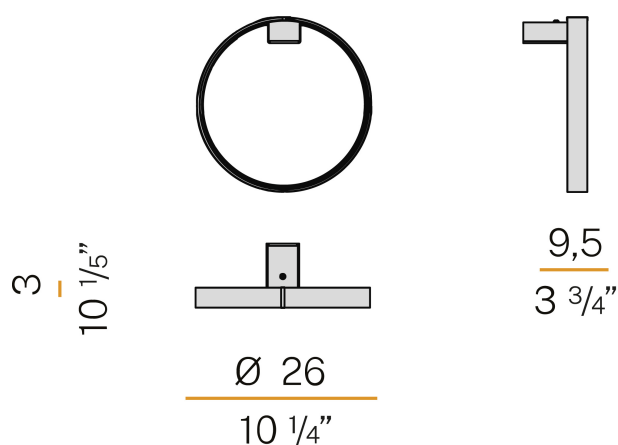

### Fiche technique

CODE	A03317.025.0501
CONSUMMATION éLECTRIQUE DU SYSTèME	13W
EFFICACITé	61.23lm/W
SOURCE DE LUMIèRE	LED
DURéE DE VIE DE LA SOURCE LUMINEUSE	L70 (B50) 60.000h
TEMPéRATURE DE COULEUR	2700K Ra>90
DISTRIBUTION LUMINEUSE	faisceau diffus
ALIMENTATION éLECTRIQUE	220-240V AC
FRéQUENCE	50/60Hz
CONFIGURATION éLECTRIQUE	ON-OFF
ALIMENTATION	intégré inclus
FLUX LUMINEUX NOMINAL	1024lm
FLUX LUMINEUX SORTANT	796lm
EFFICACITé	77.7%
POIDS	0,62 Kg
DEGRé DE PROTECTION	IP40
TOLéRANCE DE COULEUR	SDCM 3
DIMENSIONS DE L'EMBALLAGE	31,0 x 31,0 x 20,0 cm

### Dessin technique