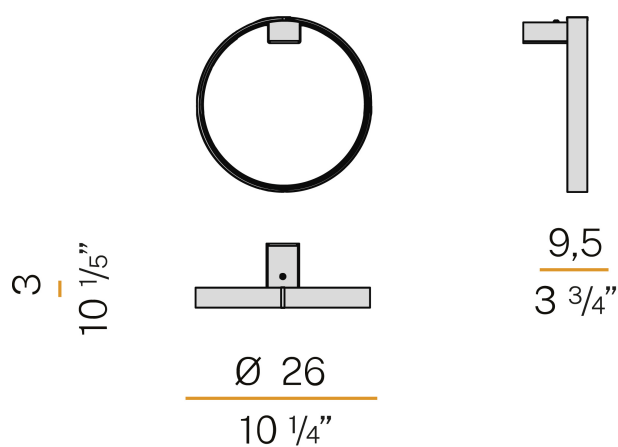

Applique d'intérieur, avec émission directe et indirecte.
Support de fixation murale en tôle découpée avec peinture polyacrylique.
Base en tôle découpée avec peinture polyacrylique.
Structure en aluminium extrudé courbé avec peinture polyacrylique blanche, noire, bronze, laiton satiné ou titane.
Écran diffuseur en polycarbonate extrudé avec finition opaline.

Dessin technique

Diagramme polaire