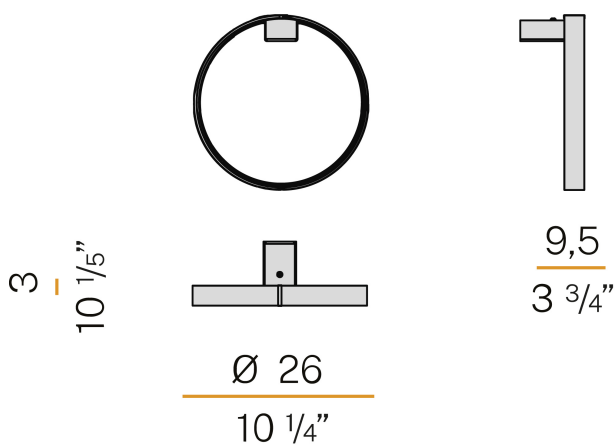

Applique d'intérieur, avec émission directe et indirecte.
Support de fixation murale en tôle découpée avec peinture polyacrylique.
Base en tôle découpée avec peinture polyacrylique.
Structure en aluminium extrudé courbé avec peinture polyacrylique blanche, noire, bronze, laiton satiné ou titane.
Écran diffuseur en polycarbonate extrudé avec finition opaline.

Dessin technique

Diagramme polaire