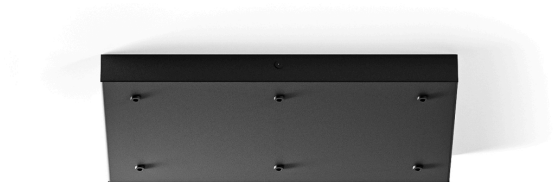

## Canopies For Multiple Fixing

RR04202.0006.000

 black

### Data sheet

CODE	RR04202.0006.000
WEIGHT	0,00 Kg
PACKING DIMENSIONS	0,0 x 0,0 x 0,0 cm

Canopy for power supply with 6 outputs.