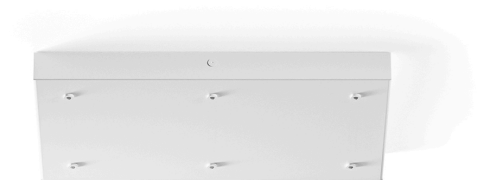

## Canopies For Multiple Fixing

RR04201.0006.000

 white

### Data sheet

CODE	RR04201.0006.000
WEIGHT	0,00 Kg
PACKING DIMENSIONS	0,0 x 0,0 x 0,0 cm

Canopy for power supply with 6 outputs.