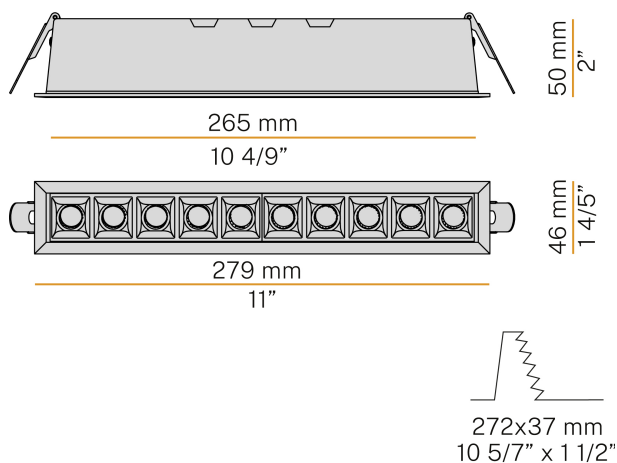

Technische Zeichnung