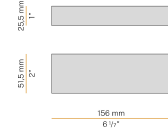

PANZERI

Rally Trim

Zubehör / Stromversorgung

XM6-20 D/P MULTI LED Treiber, 9,2÷28W 200÷900mA, dimmbar 1-10V/DALI/Push DIM.