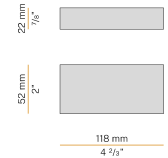

XM6-20 UNI LED Treiber, 4÷20W 250÷700mA.