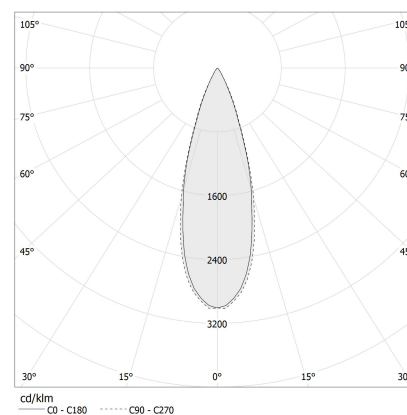

### Technisches Datenblatt

ARTIKELCODE	XR17801.028.2515
LEISTUNGS-AUFNAHME DES SYSTEMS	18W
LICHTAUSBEUTE	66.89lm/W
LICHTQUELLE	LED
LICHTFARBTEMPERATUR	3000K Ra>90
LICHTVERTEILUNG	Mittelbreiter Strahl
ABSTRAHLWINKEL	30°
STROMVERSORGUNG	600mA DC
TREIBER	externer Treiber nicht enthalten
NENNLICHTSTROM	1800lm
NUTZLICHTSTROM	1204lm
EFFIZIENZ	66.9%
GEWICHT	0,47 Kg
SCHUTZART	IP20
FARBTOLERANZ	SDCM <3
VERPACKUNGSABMESSUNGEN	0,0 x 0,0 x 0,0 cm

Mit weißem Rahmen und schwarzer Optik, in den Versionen 2700K und 3000K erhältlich.

Mit 0,4 m langem Netzkabel (15,7") geliefert.

Größe der Einbau-Bohrung: 272x37 mm (10,7x1,5").

### Technische Zeichnung

### Lichtverteilungskurve