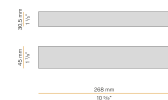

YDV.024.120.A01

LED Treiber, 120W 24V DC.