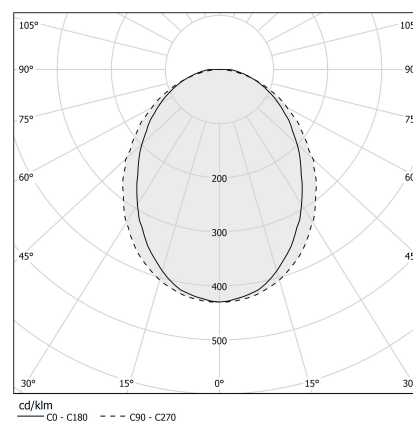

Nook

24V DC
XP25001.200.0099

● Weiss

Technisches Datenblatt

ARTIKELCODE	XP25001.200.0099
LEISTUNGS-AUFNAHME DES SYSTEMS	max 17W/m
LICHTQUELLE	LED
LICHTVERTEILUNG	Streulichtstrahl
STROMVERSORGUNG	24V DC
TREIBER	externer Treiber nicht enthalten
GEWICHT	0,00 Kg
SCHUTZART	IP40
VERPACKUNGSABMESSUNGEN	0,0 x 0,0 x 0,0 cm
L (mm)	2000
L (in)	78 4/5"

Modulares Profil für winkelförmige Decken- oder Wandmontage entlang von Ecken in Innenräumen, mit direkter Abstrahlung.
Struktur aus stranggepresstem Aluminium mit weißer Pulverbeschichtung.
Diffusor aus extrudiertem Polycarbonat mit Opal-Finish.
Lichtmodule und Treiber müssen separat bestellt werden.
Befestigungs- und Verschlusszubehören müssen separat bestellt werden.

Technische Zeichnung

Anwendung

Lichtverteilungskurve

PANZERI

Nook

Zubehör / Lichtquelle

YLR002.017.0410

LED-Streifen, 5000mm (196,9") 168 LED/m 17,3W/m 24V DC 3000K Ra>90 1810lm/m, alle 42mm (1,7")
sektionierbar.

YLR002.017.0610

LED-Streifen, 5000mm (196,9") 168 LED/m 17,3W/m 24V DC 4000K Ra>90 1920lm/m, alle 42mm (1,7")
sektionierbar.

YLR003.010.0410

LED-Streifen, 5000mm (196,9") 168 LED/m 9,6W/m 24V DC 3000K Ra>90 930lm/m, alle 42mm (1,7")
sektionierbar.