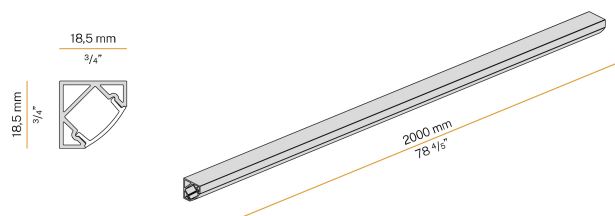

Nook

24V DC
XP25001.200.0099

● Weiss

Technisches Datenblatt

ARTIKELCODE	XP25001.200.0099
LEISTUNGS-AUFNAHME DES SYSTEMS	max 17W/m
LICHTQUELLE	LED
LICHTVERTEILUNG	Streulichtstrahl
STROMVERSORGUNG	24V DC
TREIBER	externer Treiber nicht enthalten
GEWICHT	0,00 Kg
SCHUTZART	IP40
VERPACKUNGSABMESSUNGEN	0,0 x 0,0 x 0,0 cm
L (mm)	2000
L (in)	78 4/5"

Modulares Profil für winkelförmige Decken- oder Wandmontage entlang von Ecken in Innenräumen, mit direkter Abstrahlung.
Struktur aus stranggepresstem Aluminium mit weißer Pulverbeschichtung.
Diffusor aus extrudiertem Polycarbonat mit Opal-Finish.
Lichtmodule und Treiber müssen separat bestellt werden.
Befestigungs- und Verschlusszubehören müssen separat bestellt werden.

Technische Zeichnung

Anwendung

Lichtverteilungskurve

PANZERI

Nook

Zubehör / Lichtquelle

YLR002.017.0410

LED-Streifen, 5000mm (196,9") 168 LED/m 17,3W/m 24V DC 3000K Ra>90 1810lm/m, alle 42mm (1,7")
sektionierbar.

YLR002.017.0610

LED-Streifen, 5000mm (196,9") 168 LED/m 17,3W/m 24V DC 4000K Ra>90 1920lm/m, alle 42mm (1,7")
sektionierbar.

YLR003.010.0410

LED-Streifen, 5000mm (196,9") 168 LED/m 9,6W/m 24V DC 3000K Ra>90 930lm/m, alle 42mm (1,7")
sektionierbar.