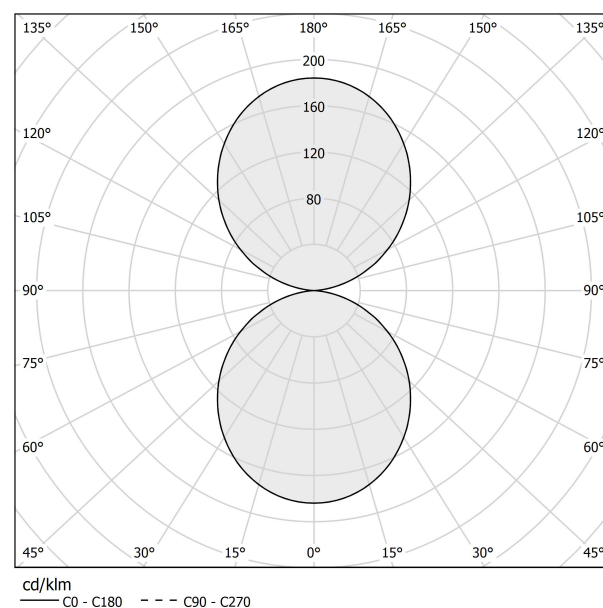

Lichtverteilungskurve