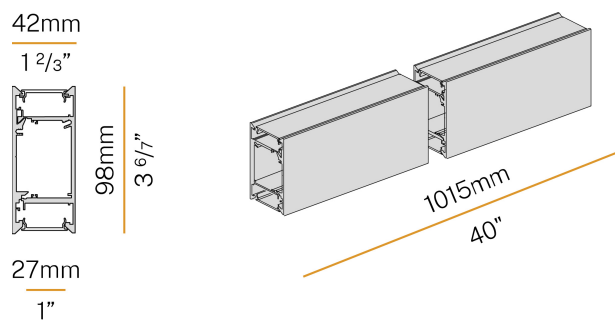

Technische Zeichnung