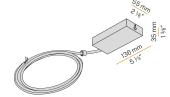

PANZERI

Giano

Zubehör / Stromversorgung

XM2038/46-3

Stromversorgungsset mit weißer Baldachin und 2,2m (86,6") langem 3-poligem Netzkabel.

XM2038/46-5

Stromversorgungsset mit weißer Baldachin, 2,2m (86,6") langem 5-poligem Netzkabel.