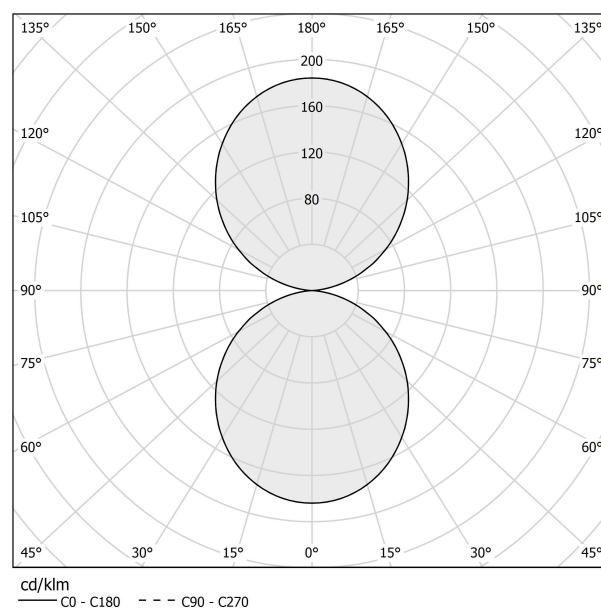

Lichtverteilungskurve