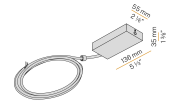

PANZERI

Giano

Zubehör / Stromversorgung

XM2038/46-3

Stromversorgungs-kit mit weißer Baldachin und 2,2m (86,6") langem 3-poligem Netzkabel.

XM2038/46-5

Stromversorgungs-kit mit weißer Baldachin, 2,2m (86,6") langem 5-poligem Netzkabel.