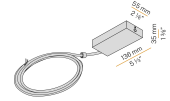

PANZERI

Giano

Zubehör / Stromversorgung

XM2038/46-3

Stromversorgungs-kit mit weißer Baldachin und 2,2m (86,6") langem 3-poligem Netzkabel.