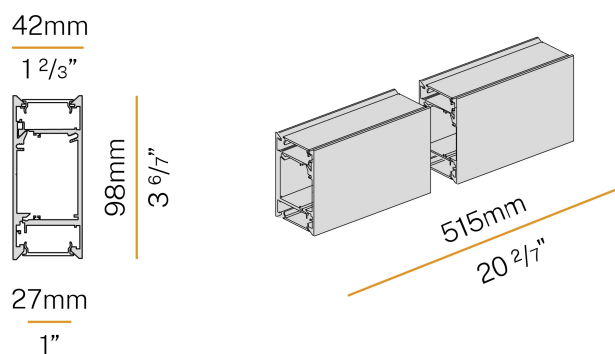

Technische Zeichnung