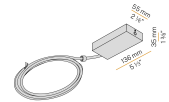

XM2038/46-5

Stromversorgungs-kit mit weißer Baldachin, 2,2m (86,6") langem 5-poligem Netzkabel.