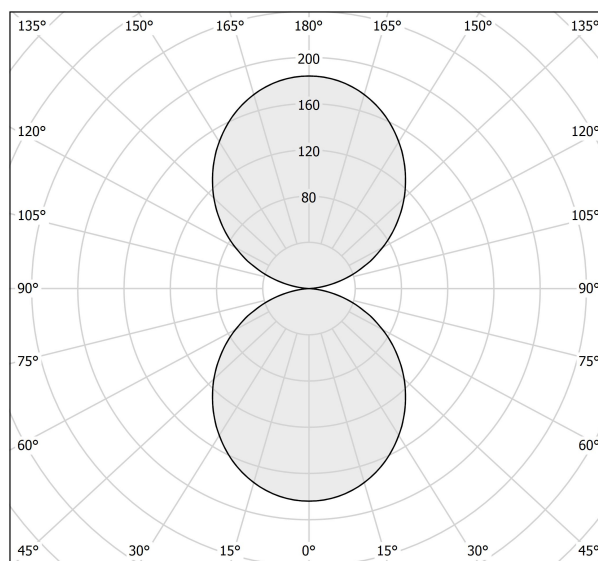

Lichtverteilungskurve

cd/klm
— C0 - C180   - - - C90 - C270