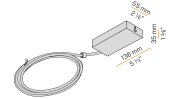

PANZERI

Giano

Zubehör / Stromversorgung

XM150/24I DIM

LED-Vorschaltgerät, 150W 24V DC, dimmbar DALI/Push DIM.

XM2038/46-3

Stromversorgungs-kit mit weißer Baldachin und 2,2m (86,6") langem 3-poligem Netzkabel.