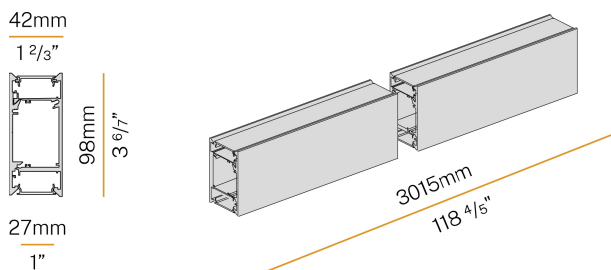

Technische Zeichnung