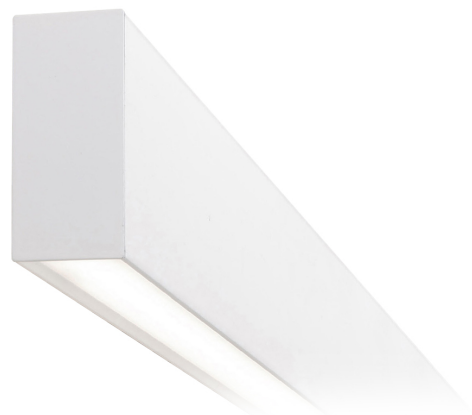

Giano

220-240V AC

XP24646.300.0099

 Weiss/Schirm Opal

Technisches Datenblatt

ARTIKELCODE	XP24646.300.0099
LEISTUNGS-AUFNAHME DES SYSTEMS	max 48W/m
LICHTQUELLE	LED
LICHTVERTEILUNG	Streulichtstrahl
STROMVERSORGUNG	220-240V AC
FREQUENZ	50/60Hz
TREIBER	integriert nicht enthalten
GEWICHT	6,97 Kg
SCHUTZART	IP40
GLÜHDRAHTBESTÄNDIGKEIT	850°
VERPACKUNGSABMESSUNGEN	12,5 x 314,0 x 14,0 cm
L (mm)	3015
L (in)	118 4/5"

Modulares Profil für die Hänge- oder Deckenmontage in Innenräumen, mit direkter und indirekter Abstrahlung.

Struktur aus stranggepresstem Aluminium mit Pulverbeschichtung in Weiß RAL 9003 oder Schwarz.

Diffusoren aus extrudiertem Polycarbonat mit Opal-Finish.

Lichtmodule und Treiber sind nicht im Lieferumfang enthalten.

Diffusor aus mikroprismatischem, extrudiertem Polycarbonat, die separat zu bestellen ist.