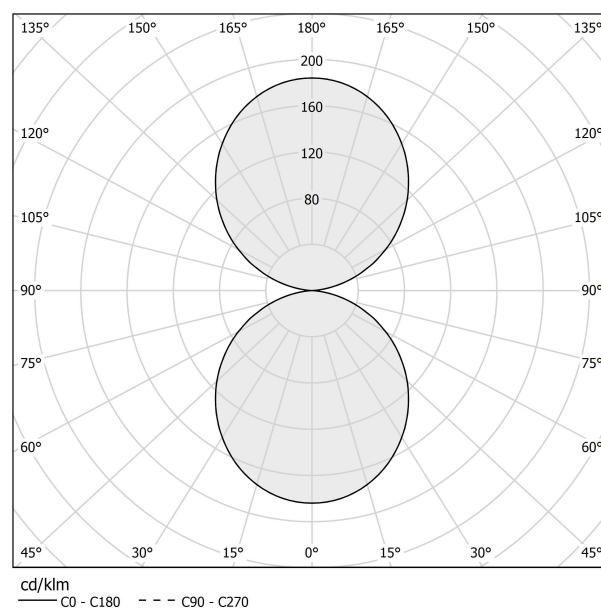

### Technisches Datenblatt

ARTIKELCODE	XP24646.100.0099
LEISTUNGS-AUFNAHME DES SYSTEMS	max 48W/m
LICHTQUELLE	LED
LICHTVERTEILUNG	Streulichtstrahl
STROMVERSORGUNG	220-240V AC
FREQUENZ	50/60Hz
TREIBER	integriert nicht enthalten
GEWICHT	2,35 Kg
SCHUTZART	IP40
GLÜHDRAHTBESTÄNDIGKEIT	850°
VERPACKUNGSABMESSUNGEN	12,5 x 141,0 x 14,0 cm
L (mm)	1015
L (in)	40"

### Technische Zeichnung

### Lichtverteilungskurve