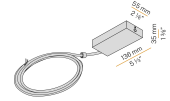

PANZERI

Giano

Zubehör / Stromversorgung

XM2038/46-3

Stromversorgungsset mit weißer Baldachin und 2,2m (86,6") langem 3-poligem Netzkabel.