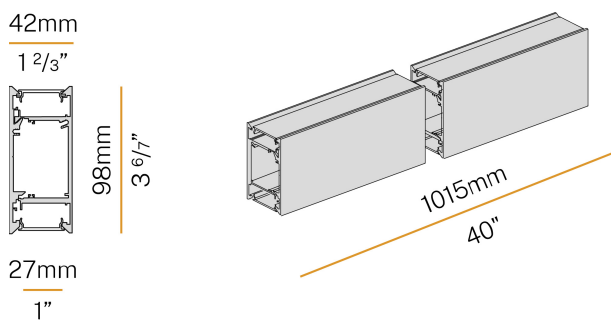

Technische Zeichnung