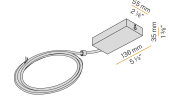

### Zubehör / Stromversorgung

XM2038/46-3

Stromversorgungsset mit weißer Baldachin und 2,2m (86,6") langem 3-poligem Netzkabel.

XM2038/46-5

Stromversorgungsset mit weißer Baldachin, 2,2m (86,6") langem 5-poligem Netzkabel.