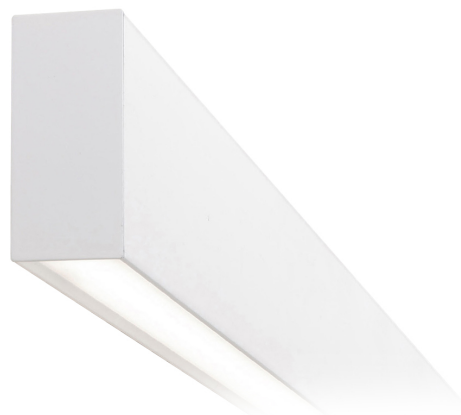

## Giano

220-240V AC

XP24646.100.0099

 Weiss/Schirm Opal

### Technisches Datenblatt

ARTIKELCODE	XP24646.100.0099
LEISTUNGS-AUFNAHME DES SYSTEMS	max 48W/m
LICHTQUELLE	LED
LICHTVERTEILUNG	Streulichtstrahl
STROMVERSORGUNG	220-240V AC
FREQUENZ	50/60Hz
TREIBER	integriert nicht enthalten
GEWICHT	2,35 Kg
SCHUTZART	IP40
GLÜHDRAHTBESTÄNDIGKEIT	850°
VERPACKUNGSABMESSUNGEN	12,5 x 141,0 x 14,0 cm
L (mm)	1015
L (in)	40"

Modulares Profil für die Hänge- oder Deckenmontage in Innenräumen, mit direkter und indirekter Abstrahlung.

Struktur aus stranggepresstem Aluminium mit Pulverbeschichtung in Weiß RAL 9003 oder Schwarz.