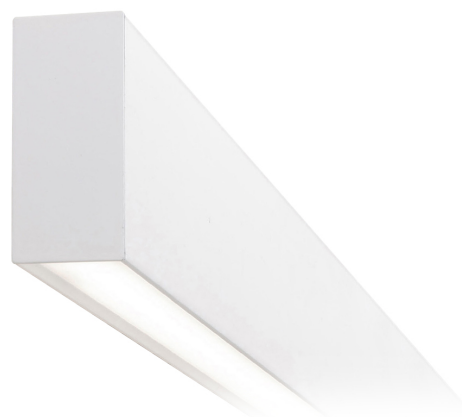

PANZERI

Giano

220-240V AC

XP24646.050.0099

● Weiss/Schirm Opal

Technisches Datenblatt

ARTIKELCODE	XP24646.050.0099
LEISTUNGS-AUFNAHME DES SYSTEMS	max 48W/m
LICHTQUELLE	LED
LICHTVERTEILUNG	Streulichtstrahl
STROMVERSORGUNG	220-240V AC
FREQUENZ	50/60Hz
TREIBER	integriert nicht enthalten
GEWICHT	1,19 Kg
SCHUTZART	IP40
GLÜHDRAHTBESTÄNDIGKEIT	850°
VERPACKUNGSABMESSUNGEN	12,5 x 63,0 x 14,0 cm
L (mm)	515
L (in)	20 2/7"

Modulares Profil für die Hänge- oder Deckenmontage in Innenräumen, mit direkter und indirekter Abstrahlung.

Struktur aus stranggepresstem Aluminium mit Pulverbeschichtung in Weiß RAL 9003 oder Schwarz.

Diffusoren aus extrudiertem Polycarbonat mit Opal-Finish.

Lichtmodule und Treiber sind nicht im Lieferumfang enthalten.

Diffusor aus mikroprismatischem, extrudiertem Polycarbonat, die separat zu bestellen ist.