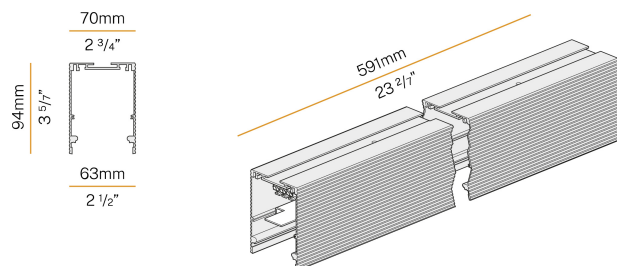

Nolita Out

220-240V AC ON-OFF
XP23801.060.0401

● Weiss

Technisches Datenblatt

ARTIKELCODE	XP23801.060.0401
LEISTUNGS-AUFNAHME DES SYSTEMS	24,5W
LICHTAUSBEUTE	54lm/W
LICHTQUELLE	LED
LICHTFARBTEMPERATUR	3000K Ra>90
LICHTVERTEILUNG	Streulichtstrahl
STROMVERSORGUNG	220-240V AC
FREQUENZ	50/60Hz
ELEKTRIFIZIERUNG	ON-OFF
TREIBER	integriert
NENNLICHTSTROM	2608lm
NUTZLICHTSTROM	1296lm
EFFIZIENZ	49,7%
GEWICHT	1,48 Kg
SCHUTZART	IP40
SCHLAGFESTIGKEIT IK	IK08
GLÜHDRAHTBESTÄNDIGKEIT	850°
VERPACKUNGSABMESSUNGEN	14,5 x 64,5 x 14,5 cm
L (mm)	591
L (in)	23 2/7"

Modulares Profil für die Hänge- oder Deckenmontage in Innenräumen mit direkter Abstrahlung.

Struktur aus stranggepresstem Aluminium mit Pulverlackierung in weißer Farbe RAL 9003.

Federn aus Edelstahl zur Befestigung des Reflektors.

Befestigungs-, Verbindungs- und Verschlusszubehöre müssen separat bestellt werden.

Technische Zeichnung

Anwendung

Lichtverteilungskurve